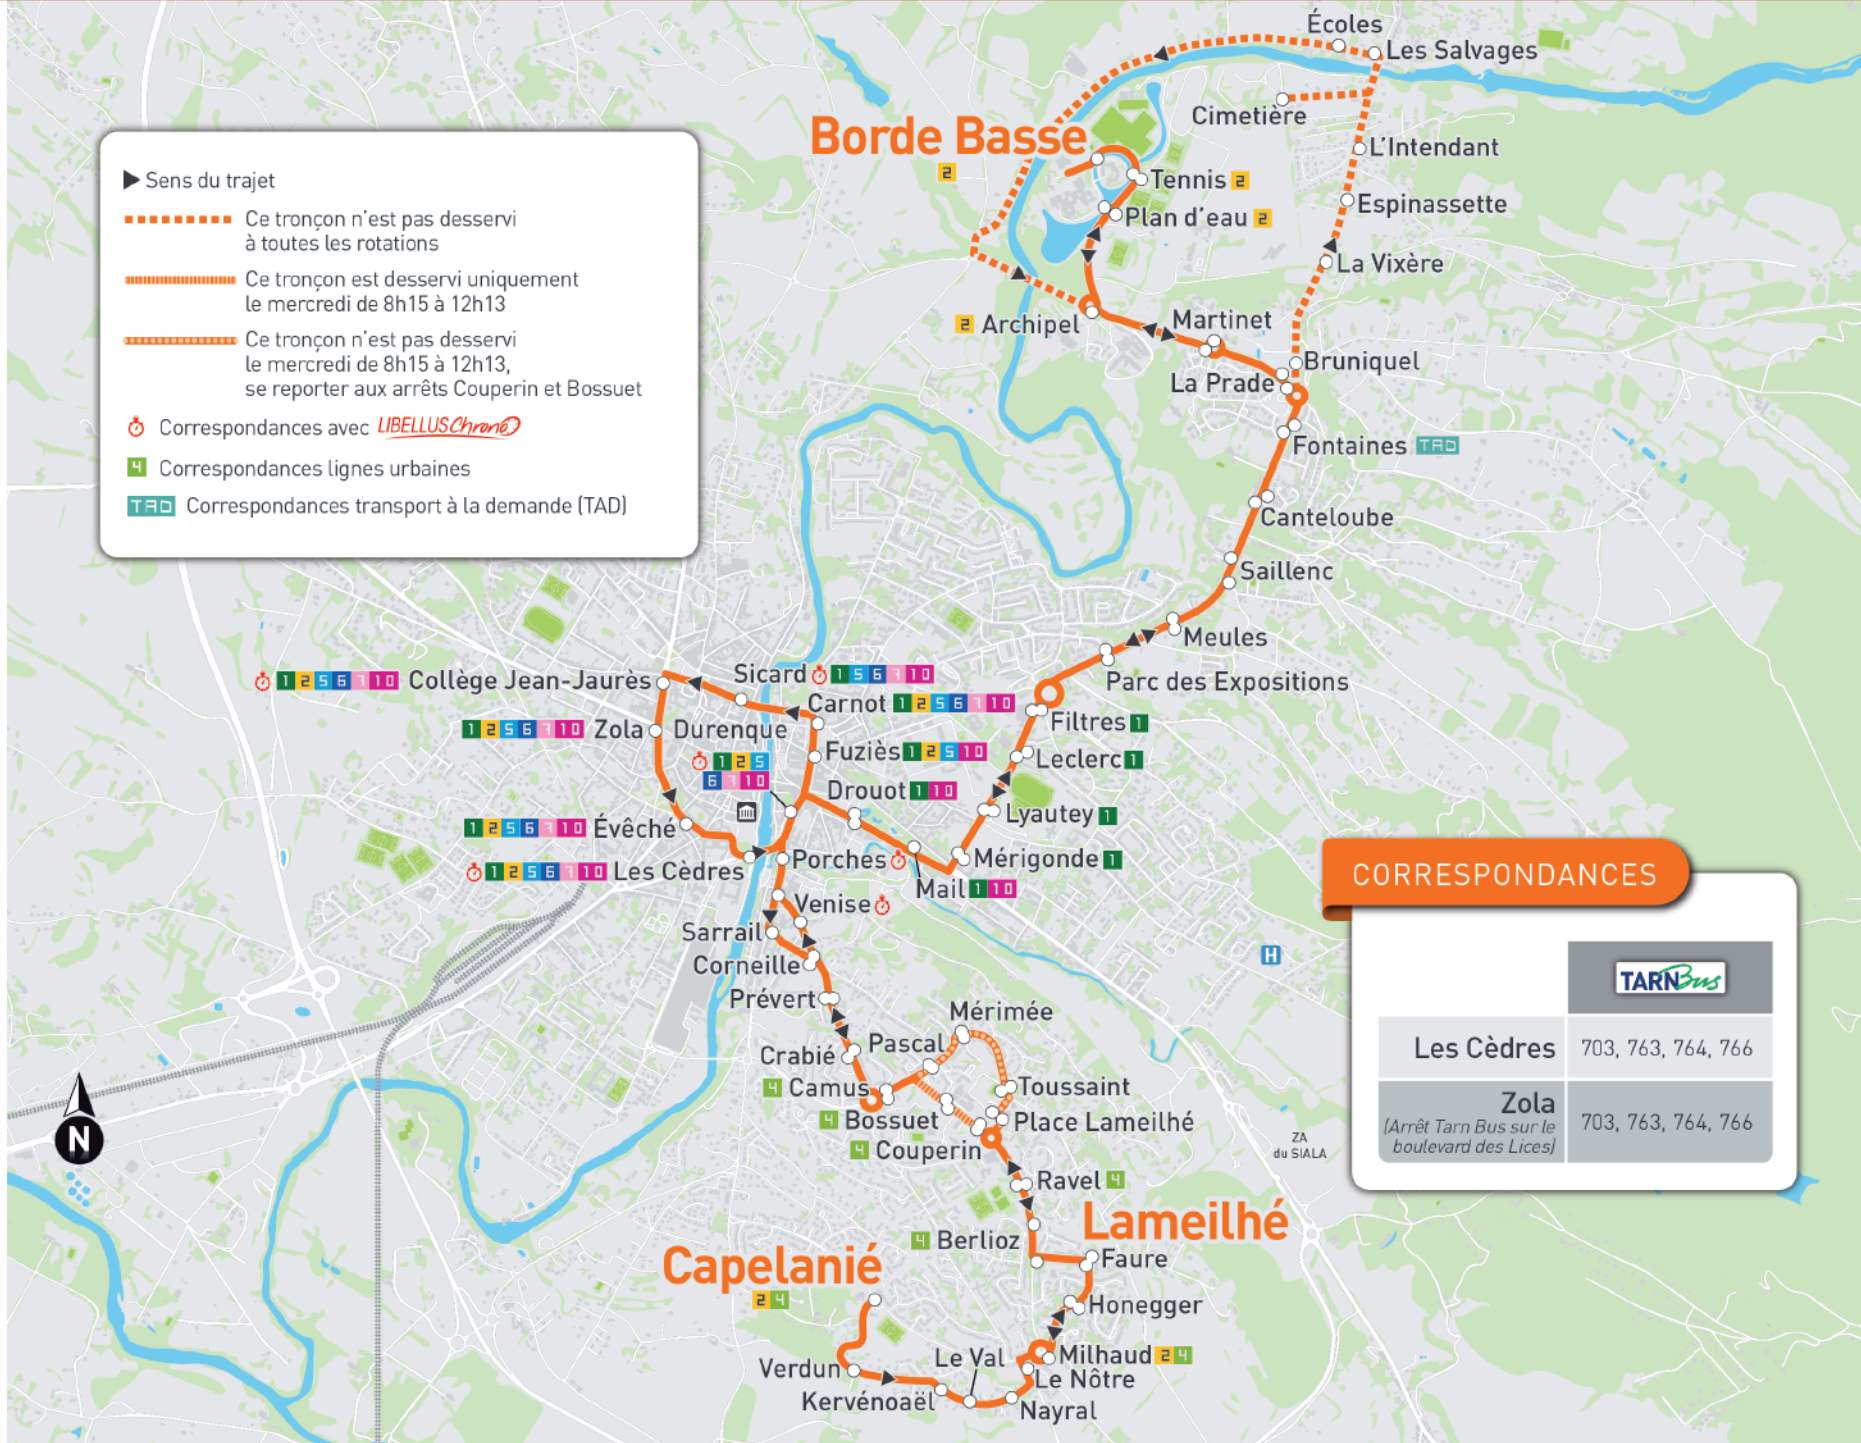

LIGNE 3 CAPELANIÉ - LAMEILHÉ - BORDE BASSE

► Sens du trajet

- Ce tronçon n'est pas desservi à toutes les rotations
- Ce tronçon est desservi uniquement le mercredi de 8h15 à 12h13
- Ce tronçon n'est pas desservi le mercredi de 8h15 à 12h13, se reporter aux arrêts Couperin et Bossuet

🔄 Correspondances avec **LIBELLUS Chrono**

🏠 Correspondances lignes urbaines

TAD Correspondances transport à la demande (TAD)

CORRESPONDANCES

TARN Bus	
Les Cèdres	703, 763, 764, 766
Zola <i>(Arrêt Tarn Bus sur le boulevard des Lices)</i>	703, 763, 764, 766