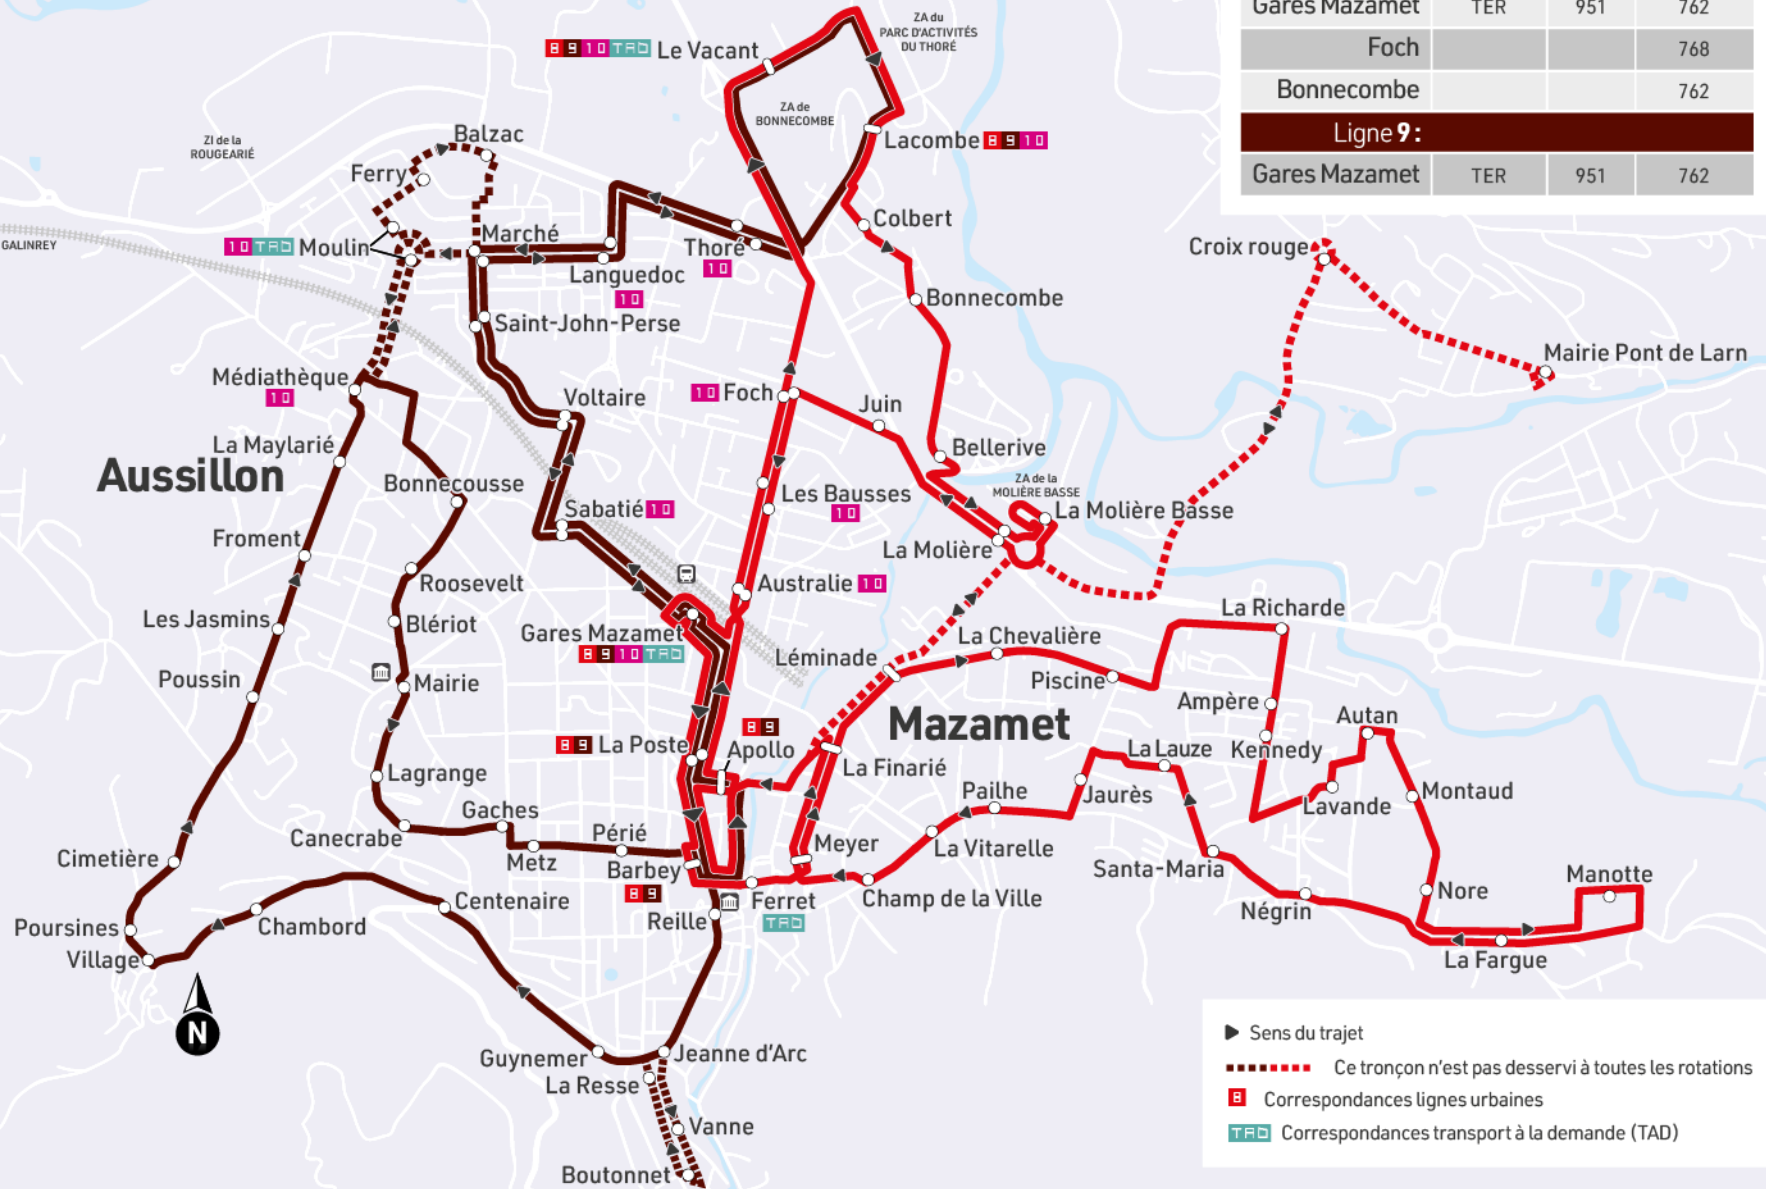

Ligne 8 | Mazamet - Pont de Larn

Ligne 9 | Aussillon

CORRESPONDANCES

Ligne 8:

Gares Mazamet	TER	951	762
Foch			768
Bonnecombe			762

Ligne 9:

Gares Mazamet	TER	951	762
---------------	-----	-----	-----