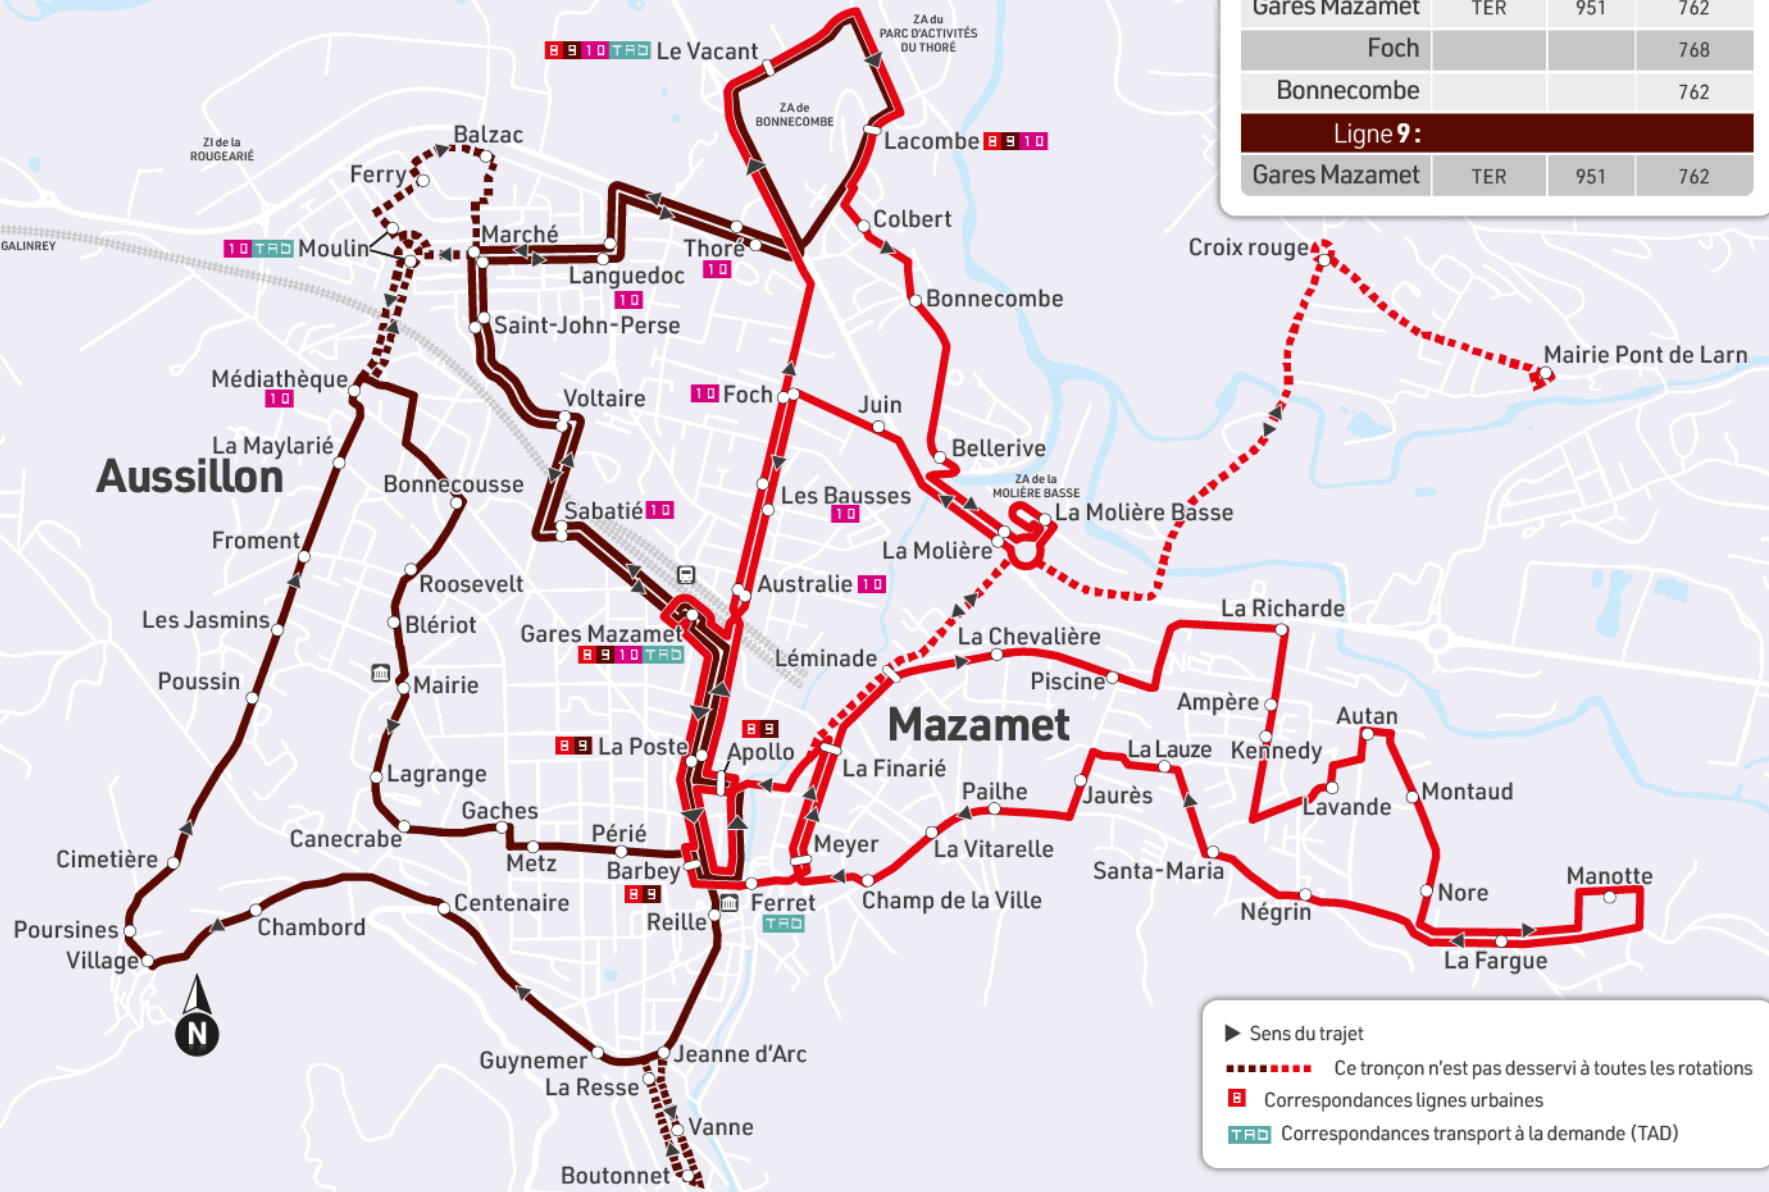

LIGNE 8 MAZAMET - PONT DE LARN

LIGNE 9 AUSSILLON

CORRESPONDANCES

Ligne 8:

Gares Mazamet	TER	951	762
Foch			768
Bonnecombe			762

Ligne 9:

Gares Mazamet	TER	951	762
---------------	-----	-----	-----

- ▶ Sens du trajet
- ⋯ Ce tronçon n'est pas desservi à toutes les rotations
- Correspondances lignes urbaines
- Correspondances transport à la demande (TAD)