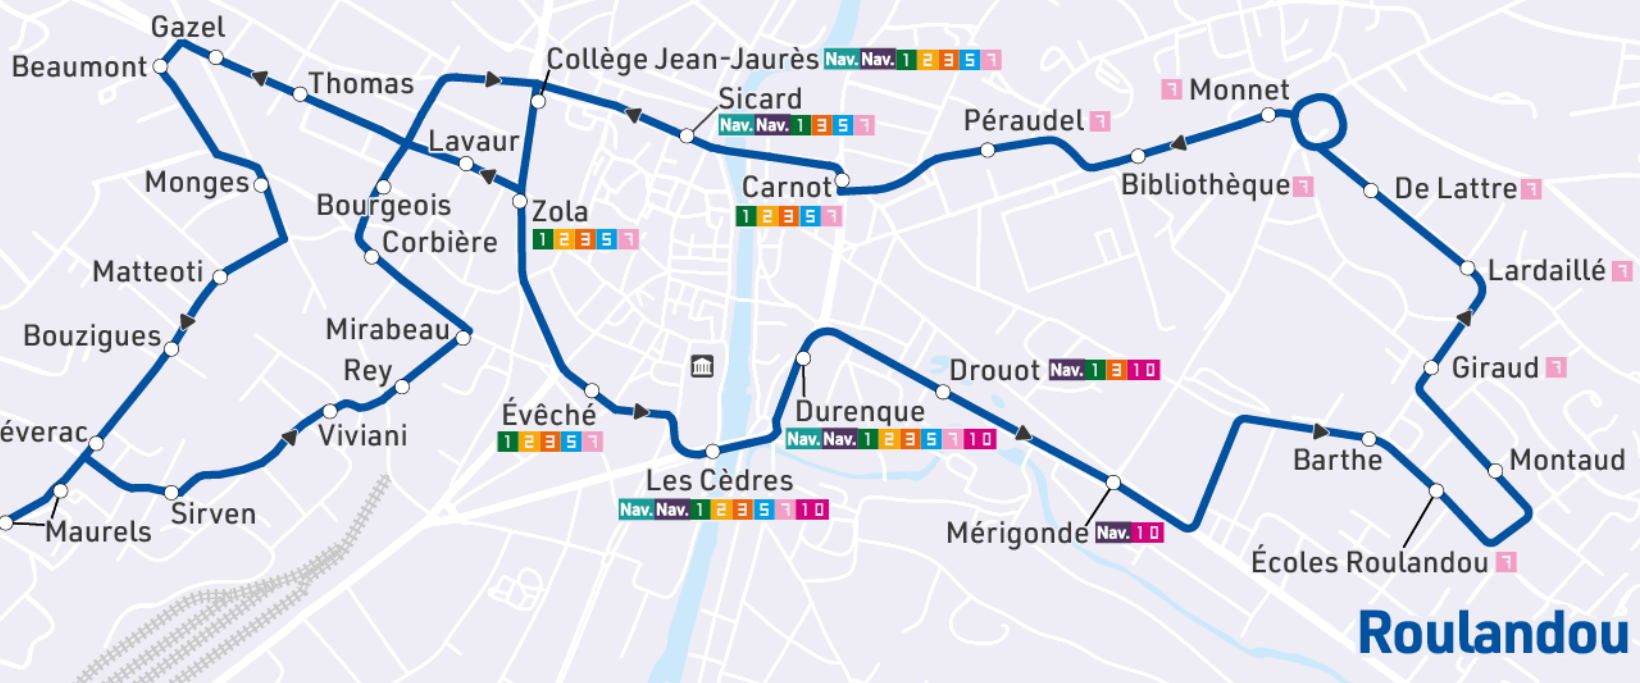

Ligne 6 | Corporal - Roulandou

CORRESPONDANCES

Les Cèdres	703, 763, 764, 766
Zola (Arrêt Tarn Bus sur le boulevard des Lices)	703, 763, 764, 766

Corporal

Roulandou

- ▶ Sens du trajet
- Ce tronçon n'est pas desservi à toutes les rotations
- Nav. Correspondances avec les navettes
- 1 Correspondances lignes urbaines