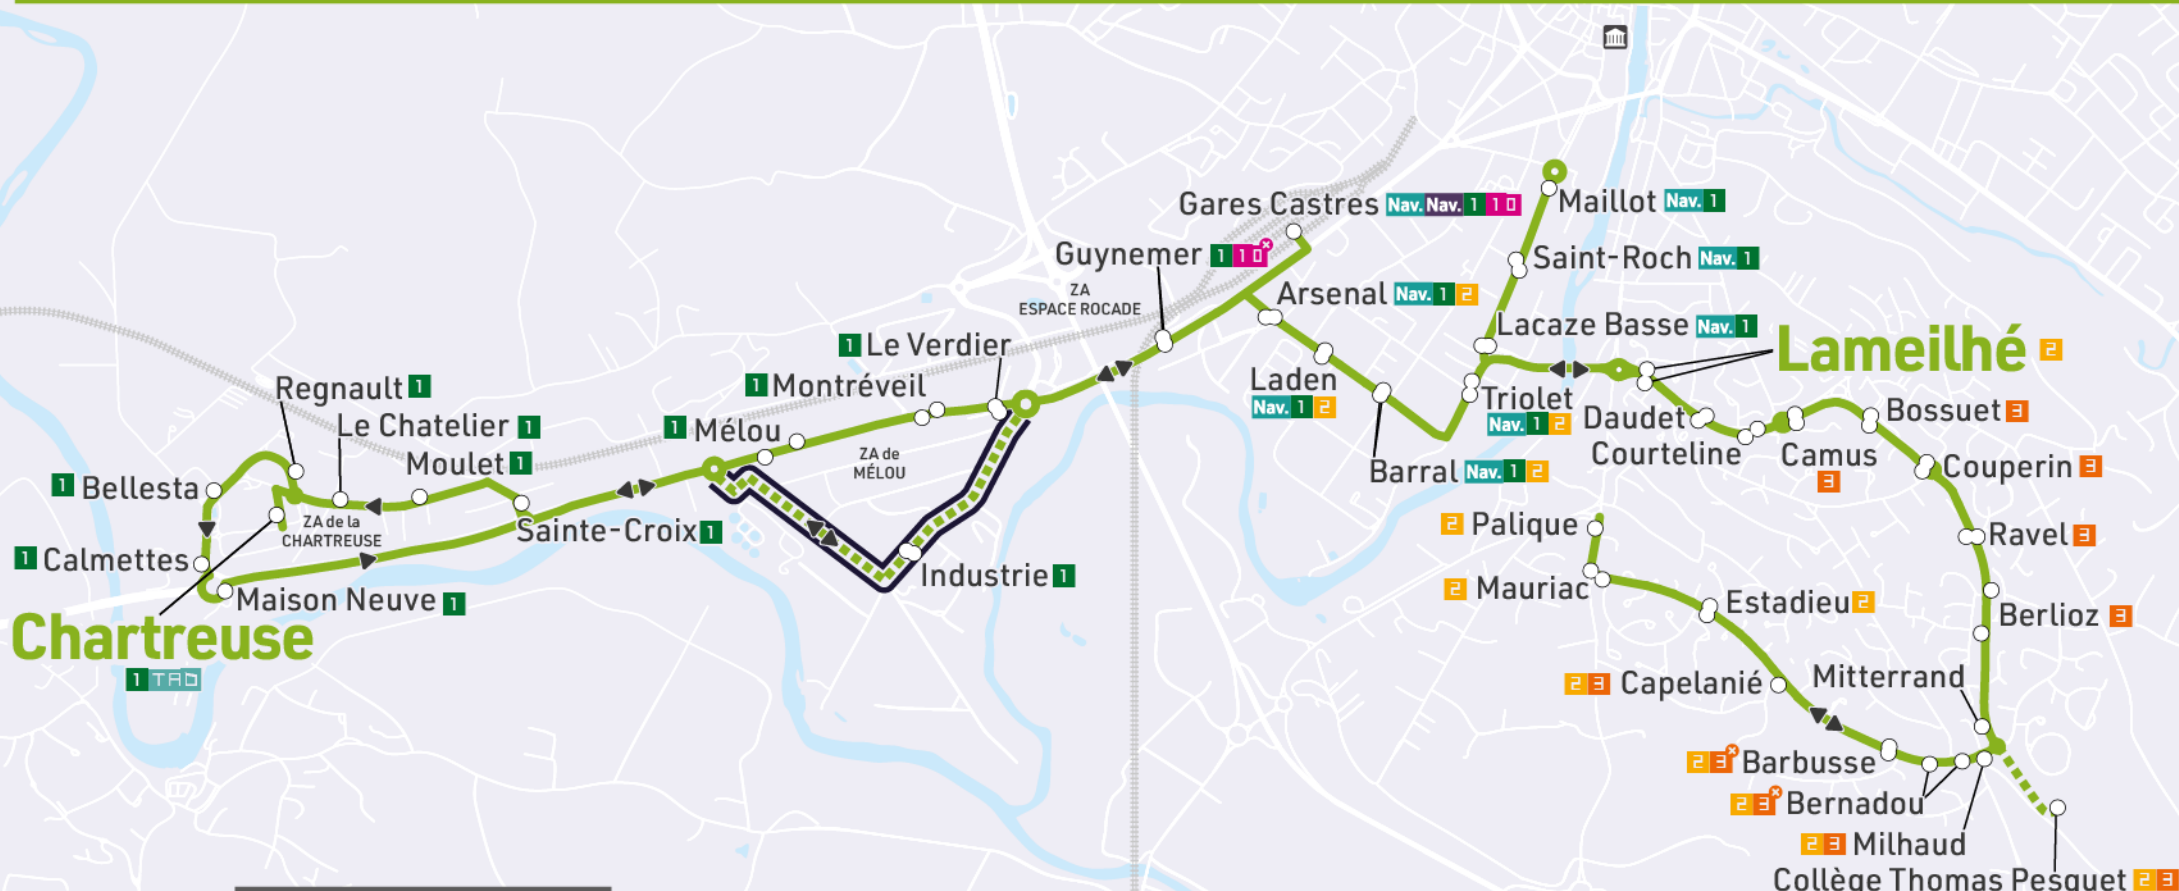

Ligne 4 | Lameilhé - Chartreuse

CORRESPONDANCES

Gares Castres	703, 704, 760, 761, 762, 763, 764, 765, 766, 767	951, 953	TER
Barral	761		

► Sens du trajet

- Ce tronçon n'est pas desservi à toutes les rotations
- Dépose à la demande
- Nav. Correspondances avec les navettes
- 1 Correspondances lignes urbaines
- 3 Correspondances avec la ligne 3 uniquement en direction de Palique
- 10 Correspondance avec la ligne 10 uniquement en direction de Palique
- TAD Correspondances transport à la demande (TAD)