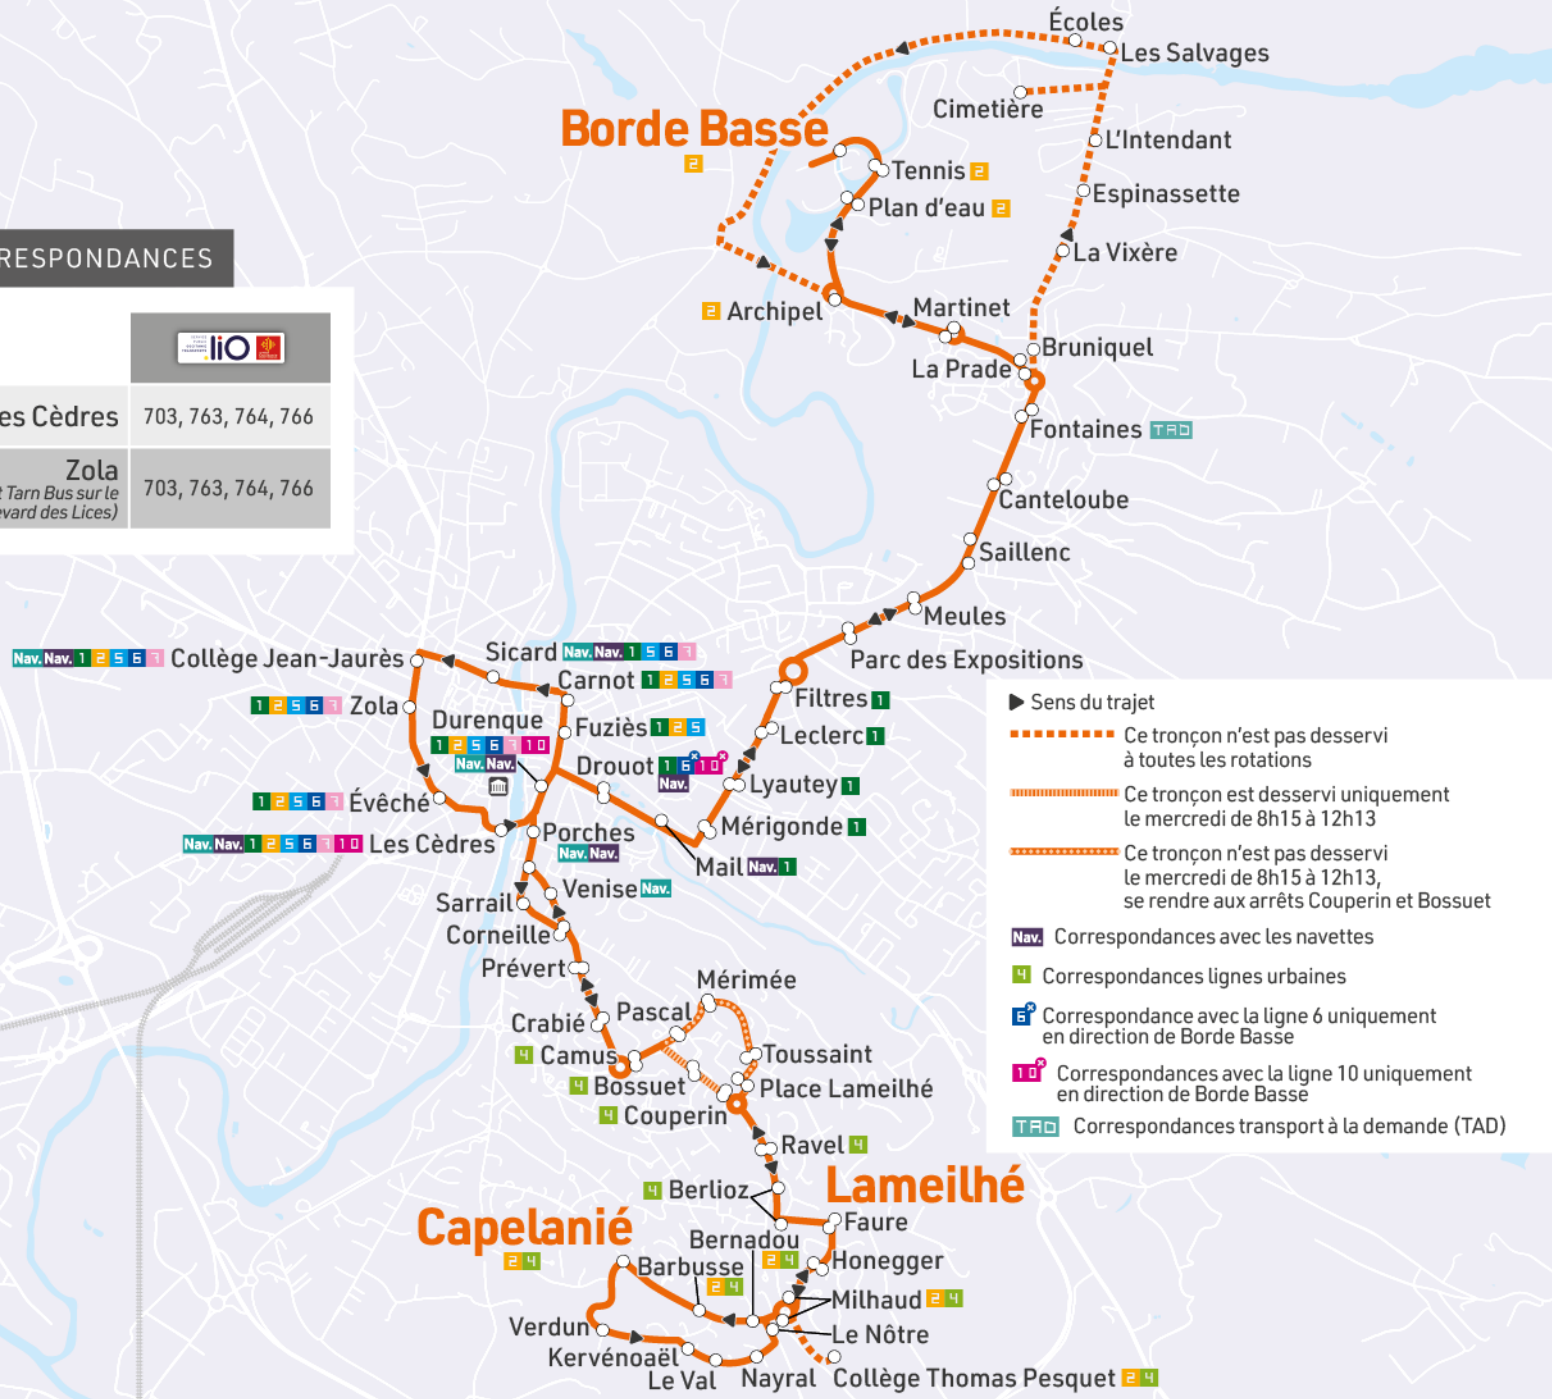

# Ligne 3 | Capelanié - Lameilhé - Borde Basse

## CORRESPONDANCES

Les Cèdres	703, 763, 764, 766
Zola <i>(Arrêt Tarn Bus sur le boulevard des Lices)</i>	703, 763, 764, 766

**► Sens du trajet**

- Ce tronçon n'est pas desservi à toutes les rotations
- Ce tronçon est desservi uniquement le mercredi de 8h15 à 12h13
- Ce tronçon n'est pas desservi le mercredi de 8h15 à 12h13, se rendre aux arrêts Couperin et Bossuet

**Nav.** Correspondances avec les navettes

**4** Correspondances lignes urbaines

**6** Correspondance avec la ligne 6 uniquement en direction de Borde Basse

**10** Correspondances avec la ligne 10 uniquement en direction de Borde Basse

**TAD** Correspondances transport à la demande (TAD)