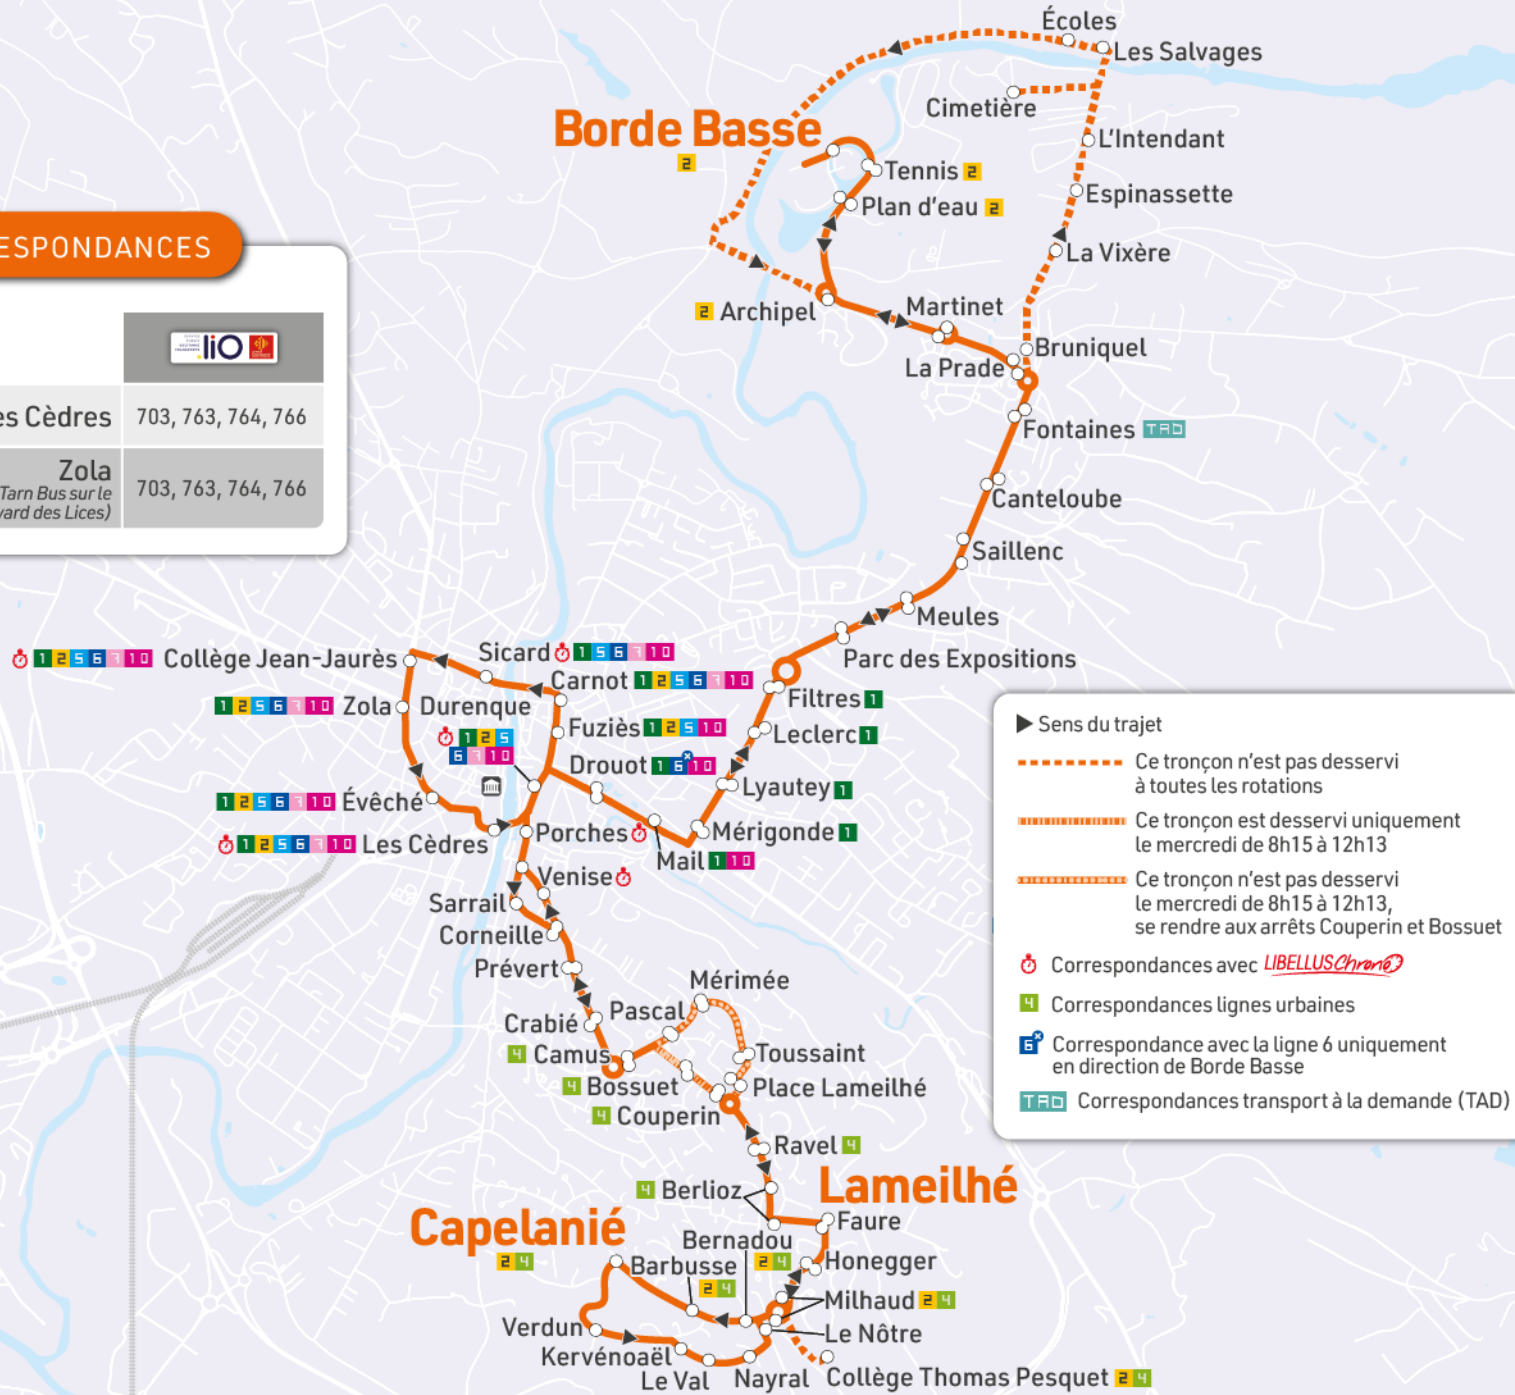

LIGNE 3 CAPELANIÉ - LAMEILHÉ - BORDE BASSE

CORRESPONDANCES

Les Cèdres	703, 763, 764, 766
Zola <i>(Arrêt Tarn Bus sur le boulevard des Lices)</i>	703, 763, 764, 766

► Sens du trajet

- Ce tronçon n'est pas desservi à toutes les rotations
- Ce tronçon est desservi uniquement le mercredi de 8h15 à 12h13
- Ce tronçon n'est pas desservi le mercredi de 8h15 à 12h13, se rendre aux arrêts Couperin et Bossuet
- Correspondances avec **LIBELLUS Chrono**
- Correspondances lignes urbaines
- Correspondance avec la ligne 6 uniquement en direction de Borde Basse
- Correspondances transport à la demande (TAD)