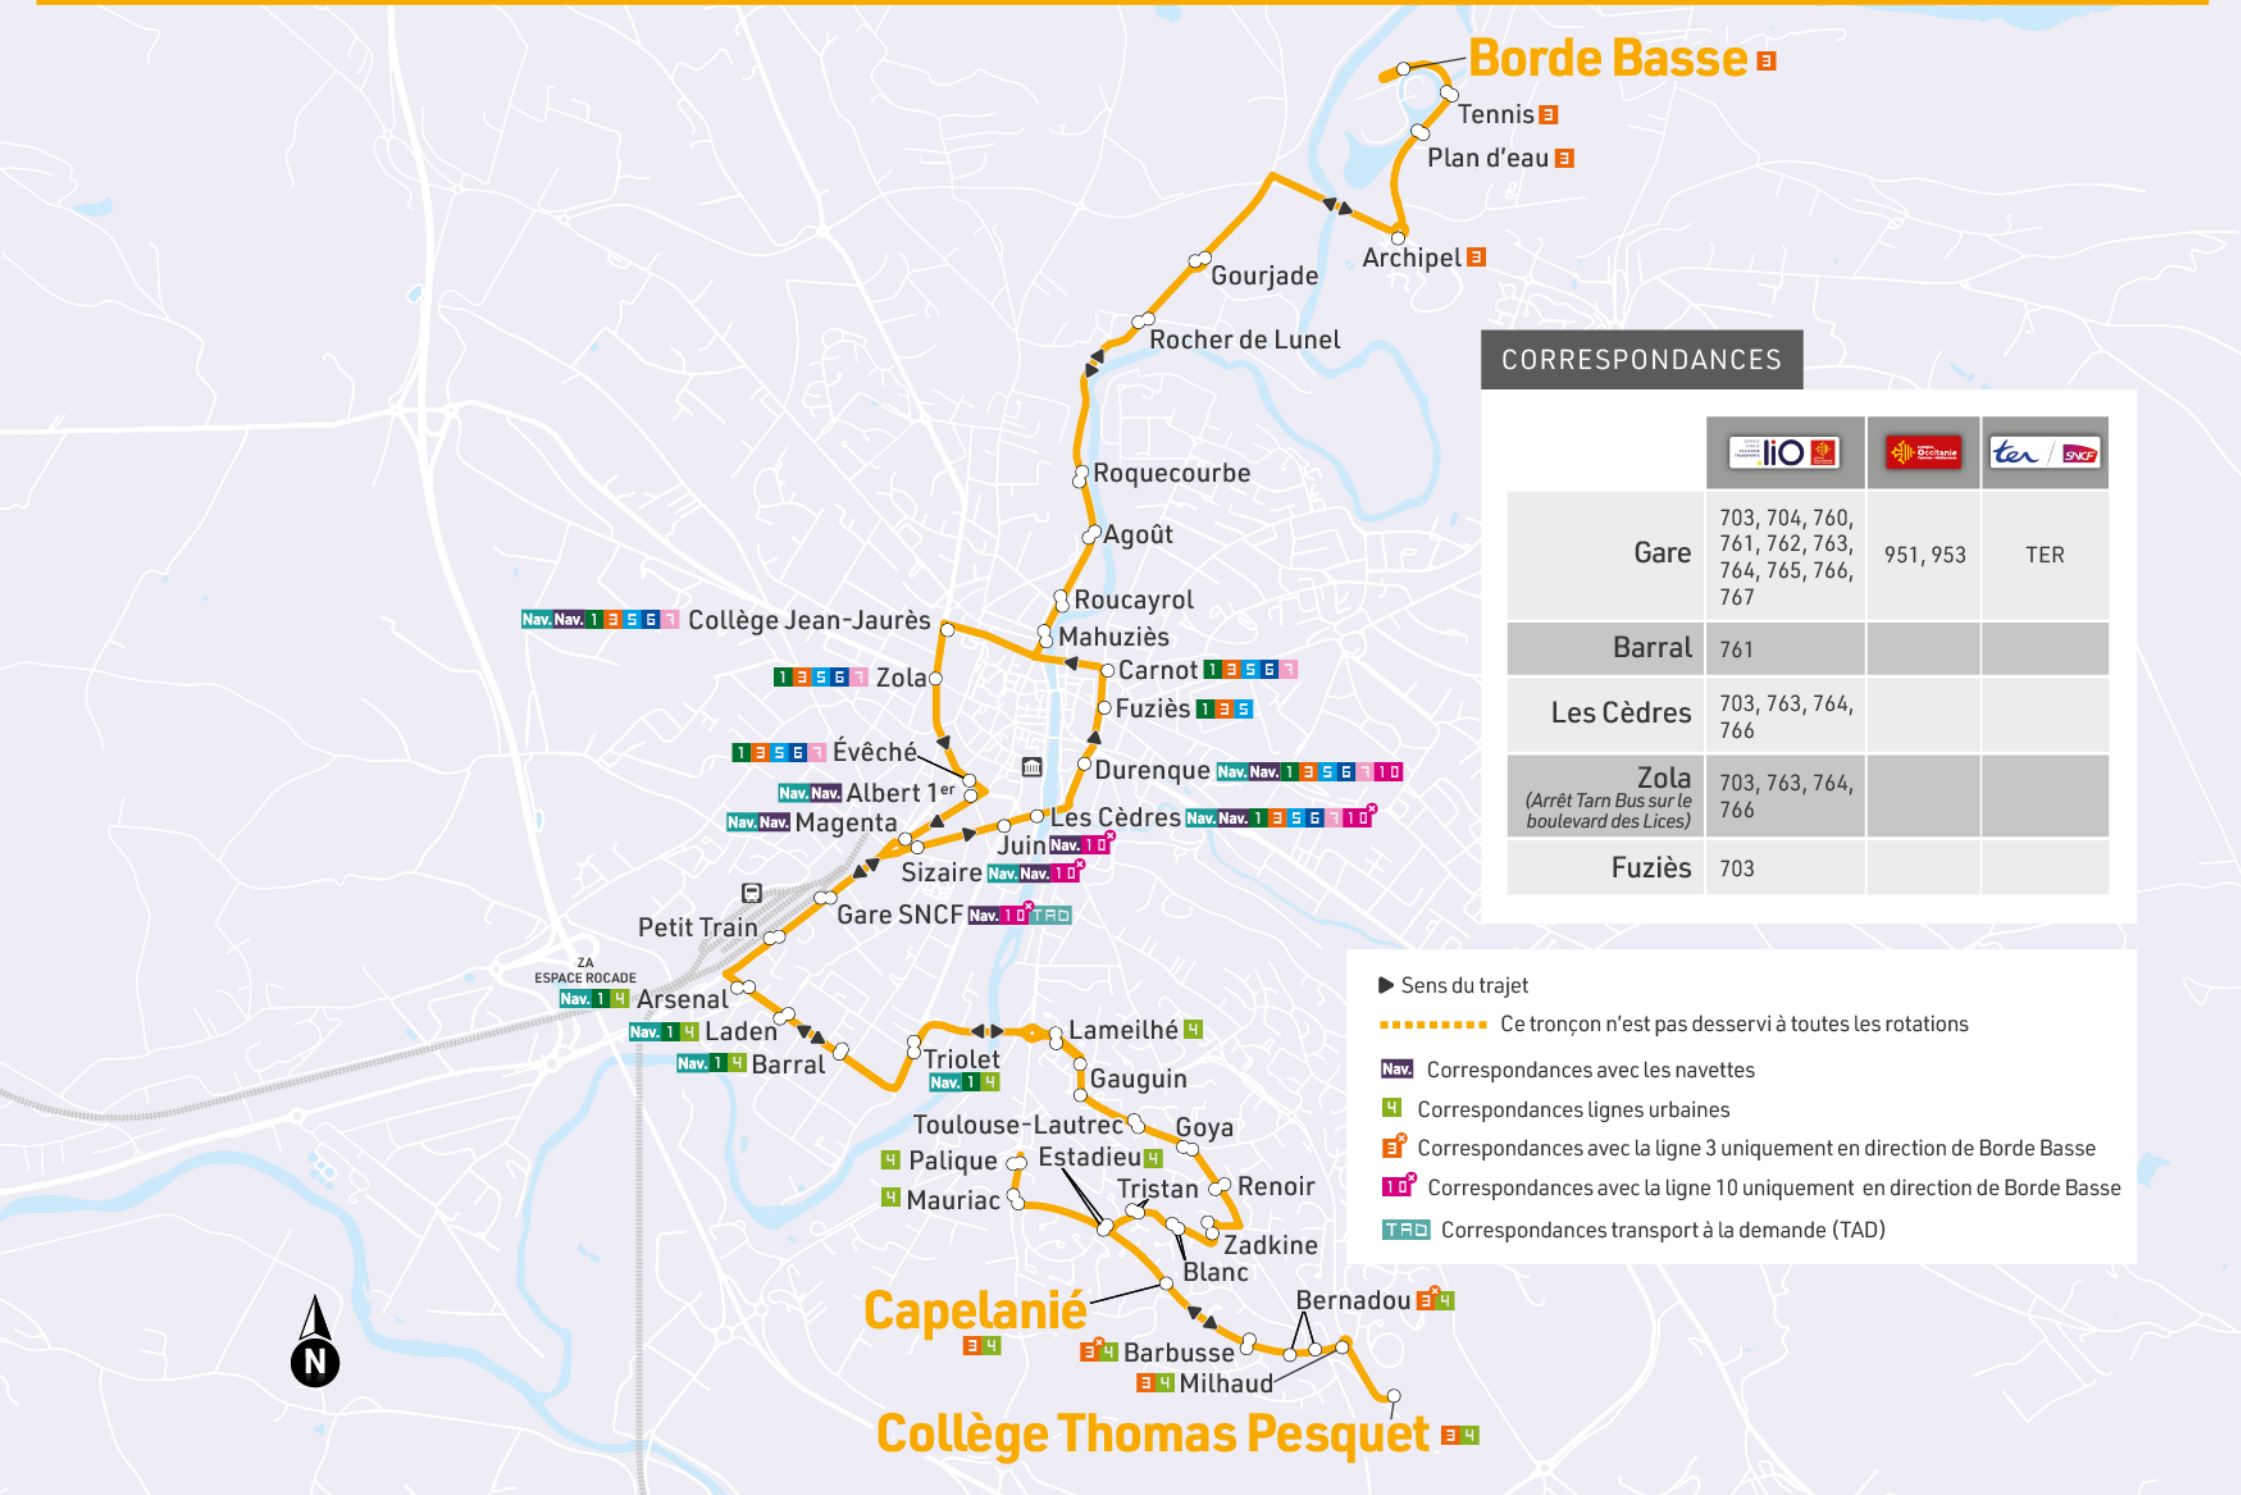

# Ligne 2 | Collège Thomas Pesquet - Capelanié - Borde Basse

## CORRESPONDANCES

	liO	Occitanie	ter / SNCF
Gare	703, 704, 760, 761, 762, 763, 764, 765, 766, 767	951, 953	TER
Barral	761		
Les Cèdres	703, 763, 764, 766		
Zola <i>(Arrêt Tarn Bus sur le boulevard des Lices)</i>	703, 763, 764, 766		
Fuziès	703		

- ▶ Sens du trajet
- ..... Ce tronçon n'est pas desservi à toutes les rotations
- Nav. Nav. Correspondances avec les navettes
- 4 Correspondances lignes urbaines
- 3 Correspondances avec la ligne 3 uniquement en direction de Borde Basse
- 10 Correspondances avec la ligne 10 uniquement en direction de Borde Basse
- TAD Correspondances transport à la demande (TAD)