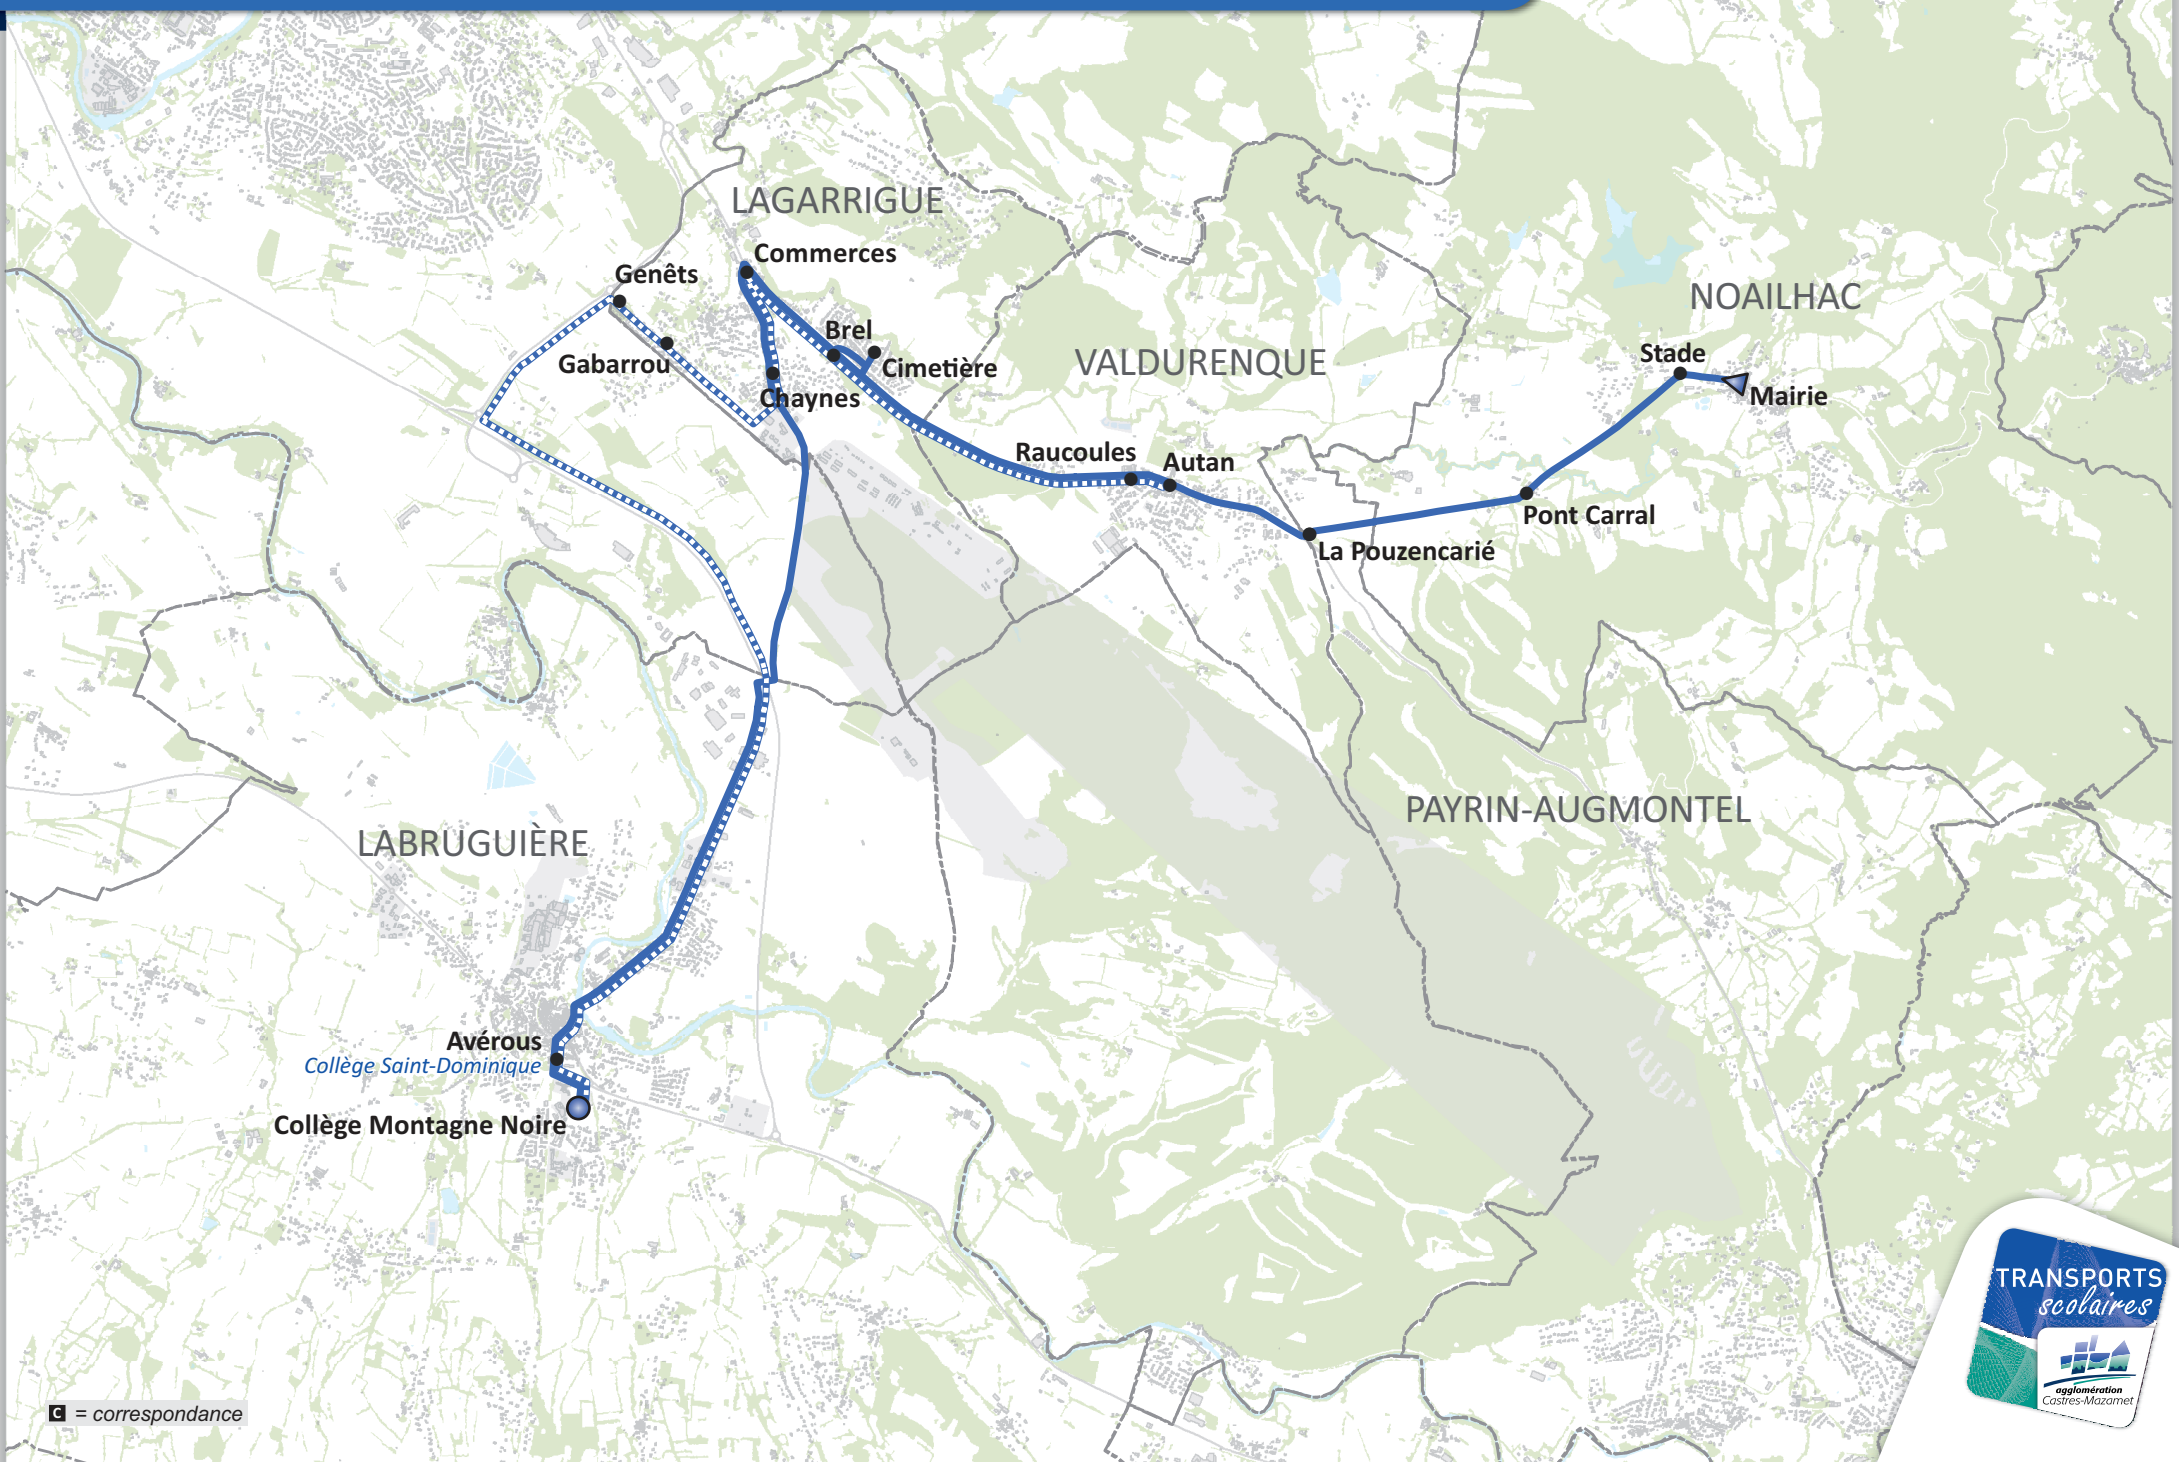

COMMUNE	POINT D'ARRÊT	--M--	--M--	LM-JV	LM-JV
LABRUGUIÈRE	AVÉROUS - <i>Collège Saint-Dominique</i>	12:05	12:05	17:05	17:05
	COLLÈGE MONTAGNE NOIRE	12:15	12:15	17:10	17:10
LAGARRIGUE	GENÊTS	-	12:28	-	17:23
	GABARROU	-	12:29	-	17:24
	CHAYNES	12:32	-	17:27	-
	COMMERCE	12:35	-	17:30	-
	BREL	12:36	-	17:31	-
VALDURENQUE	RAUCOULES	-	12:39	-	17:34
	AUTAN	-	12:40	-	17:35
PAYRIN-AUGMONTEL	LA POUZENCARIÉ	12:41	-	17:36	-
NOAILHAC	PONT CARRAL	12:44	-	17:39	-
	STADE	12:46	-	17:41	-
LAGARRIGUE	MAIRIE	12:48	-	17:43	-
	CIMETIÈRE	-	12:43	-	17:38

LIGNE LAB007 NOAILHAC - VALDURENQUE - LAGARRIGUE - LABRUGUIÈRE

☐ = correspondance