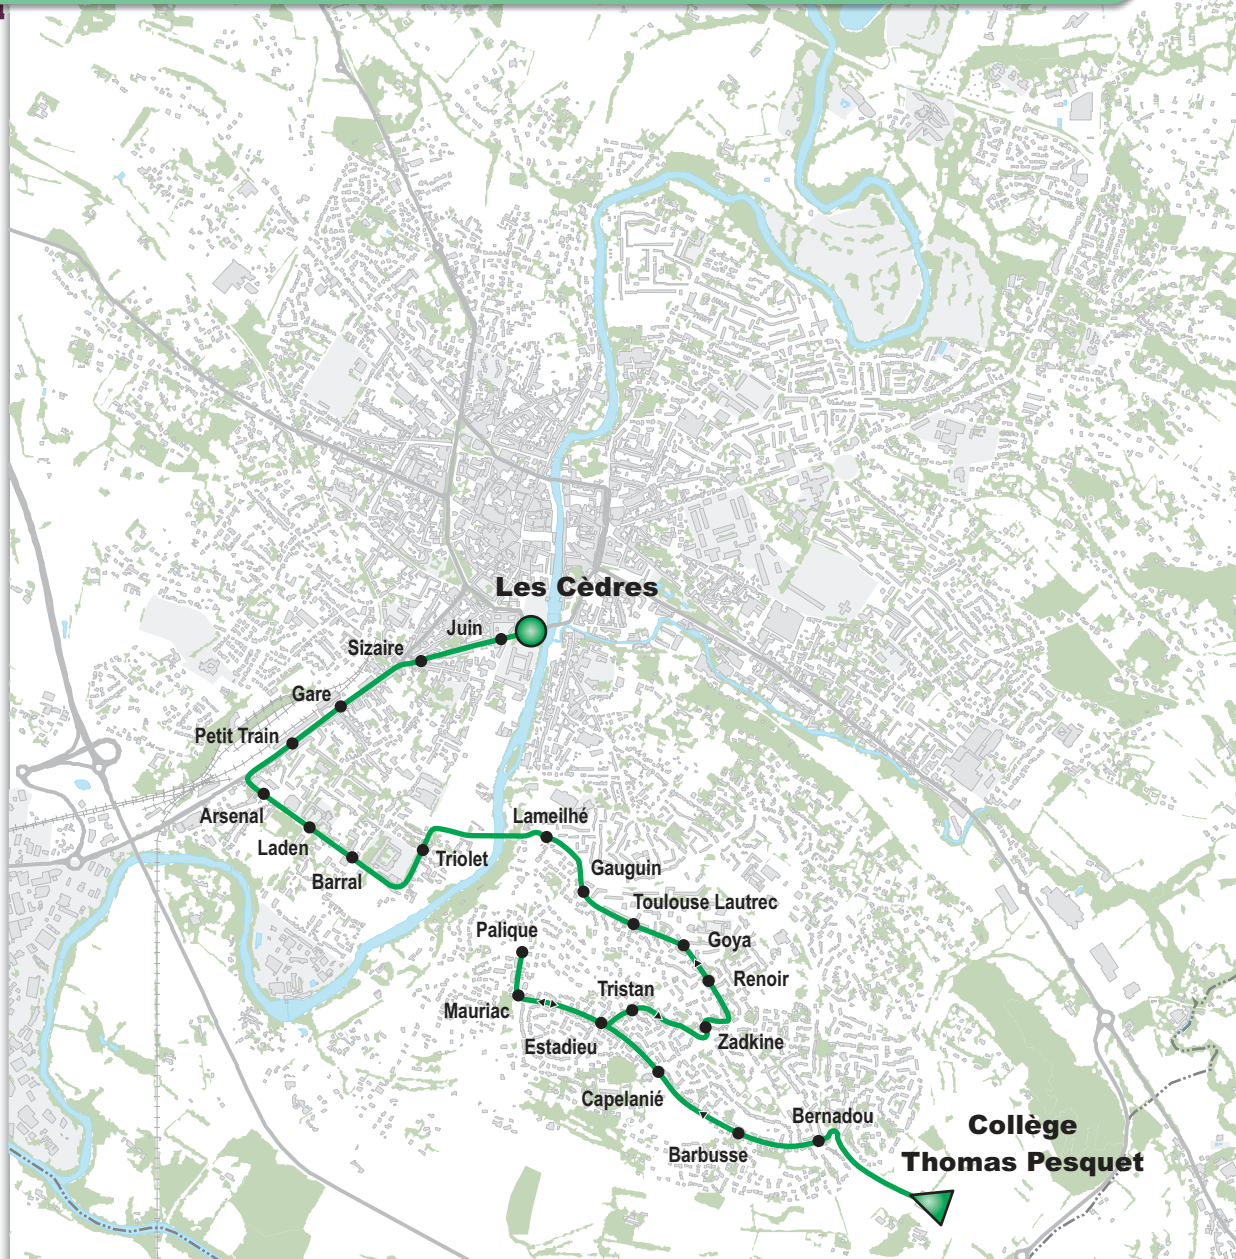

Renfort scolaire **TRAJET 02** MIDI

COLLÈGE THOMAS PESQUET - CAPELANIÉ - PALIQUE - GOYA - GARE - LES CÈDRES

RENFORTS SCOLAIRES 2024 - 2025

Toutes les fiches horaires sont consultables sur le site de la
Communauté d'agglomération de Castres-Mazamet :
www.castres-mazamet.fr

Communauté d'agglomération de Castres-Mazamet
Espace Ressources - Le Causse Espace d'Entreprises - 81115 CASTRES cedex
05 63 71 80 00
agglomeration@castres-mazamet.com

HORAIRES MIDI

POINT D'ARRÊT	LMMJV
COLLÈGE THOMAS PESQUET	12:05
BERNADOU	12:06
BARBUSSE	12:07
CAPELANIÉ	12:08
ESTADIEU	12:09
MAURIAC	12:10
PALIQUE	12:11
TRISTAN	12:13
ZADKINE	12:14
RENOIR	12:15
GOYA	12:16
TOULOUSE LAUTREC	12:17
GAUGUIN	12:18
LAMEILHÉ	12:19
TRIOLET	12:20
BARRAL	12:21
LADEN	12:22
ARSENAL	12:23
PETIT TRAIN	12:24
GARE	12:25
SIZAIRE	12:26
JUIN	12:26
LES CÈDRES	12:28