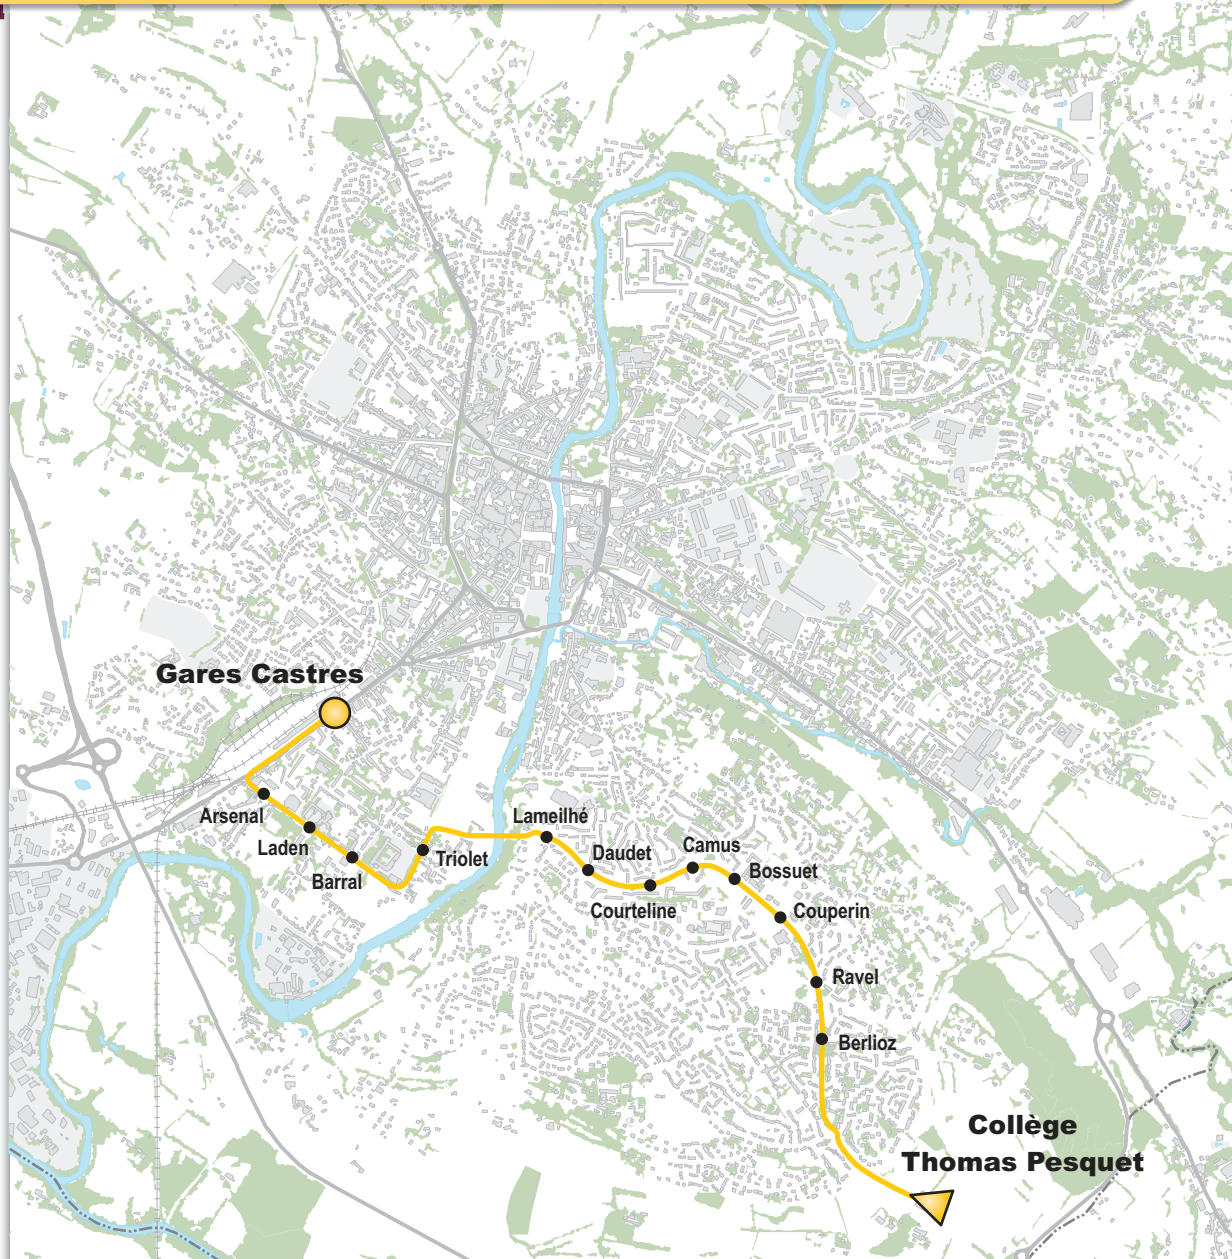

# Renfort scolaire **TRAJET 01** MIDI / SOIR

**COLLÈGE THOMAS PESQUET - CAMUS - LADEN - GARES CASTRES**

## HORAIRES MIDI / SOIR

POINT D'ARRÊT	LM-JV	-ME-	LM-JV
COLLÈGE THOMAS PESQUET	12:05	12:05	17:05
BERLIOZ	12:06	12:06	17:06
RAVEL	12:07	12:07	17:07
COUPERIN	12:08	12:08	17:08
BOSSUET	12:09	12:09	17:09
CAMUS	12:10	12:10	17:10
COURTELINE	12:11	12:11	17:11
DAUDET	12:12	12:12	17:12
LAMEILHÉ	12:13	12:13	17:13
TRIOLET	12:19	12:19	17:19
BARRAL	12:20	12:20	17:20
LADEN	12:21	12:21	17:21
ARSENAL	12:22	12:22	17:22
GARES CASTRES	12:23	12:23	17:23