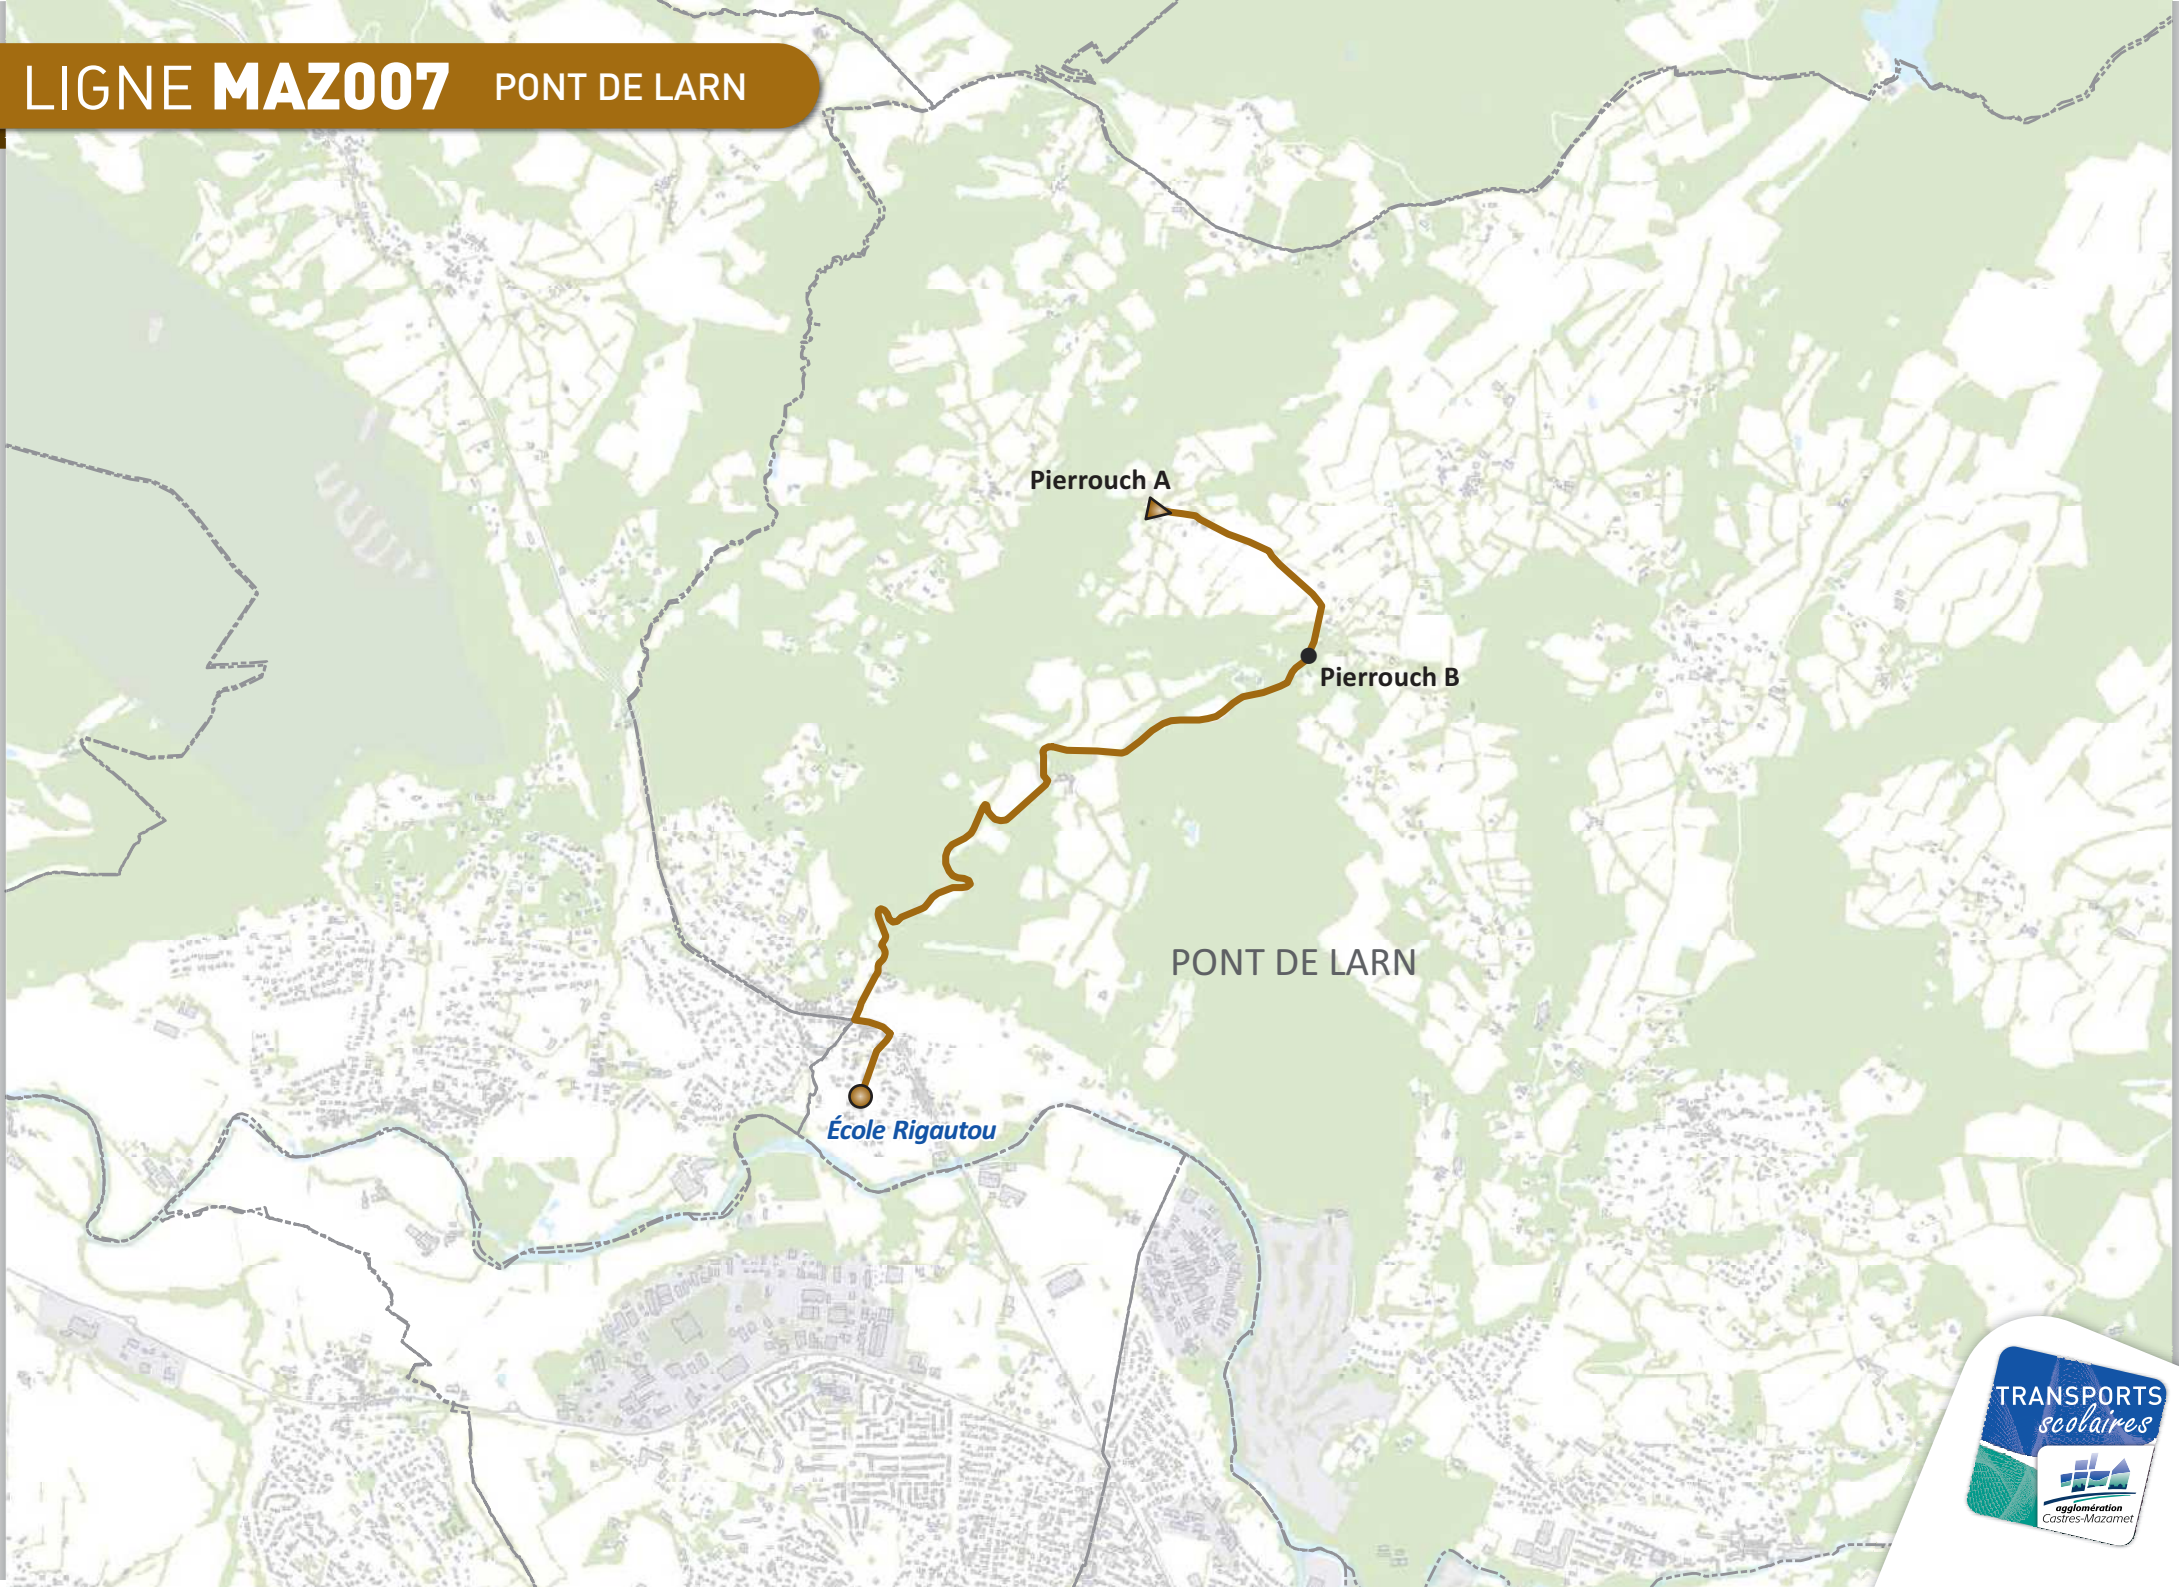

# LIGNE MAZ007 PONT DE LARN

COMMUNE	POINT D'ARRÊT	LM-JV
	PIERROUCH A	08:07
PONT DE LARN	PIERROUCH B	08:08
	<i>École Rigautou</i>	08:26

COMMUNE	POINT D'ARRÊT	LM-JV
	<i>École Rigautou</i>	16:45
PONT DE LARN	PIERROUCH A	16:50
	PIERROUCH B	16:53

# LIGNE MAZ007 PONT DE LARN

Pierrouch A

Pierrouch B

PONT DE LARN

École Rigautou