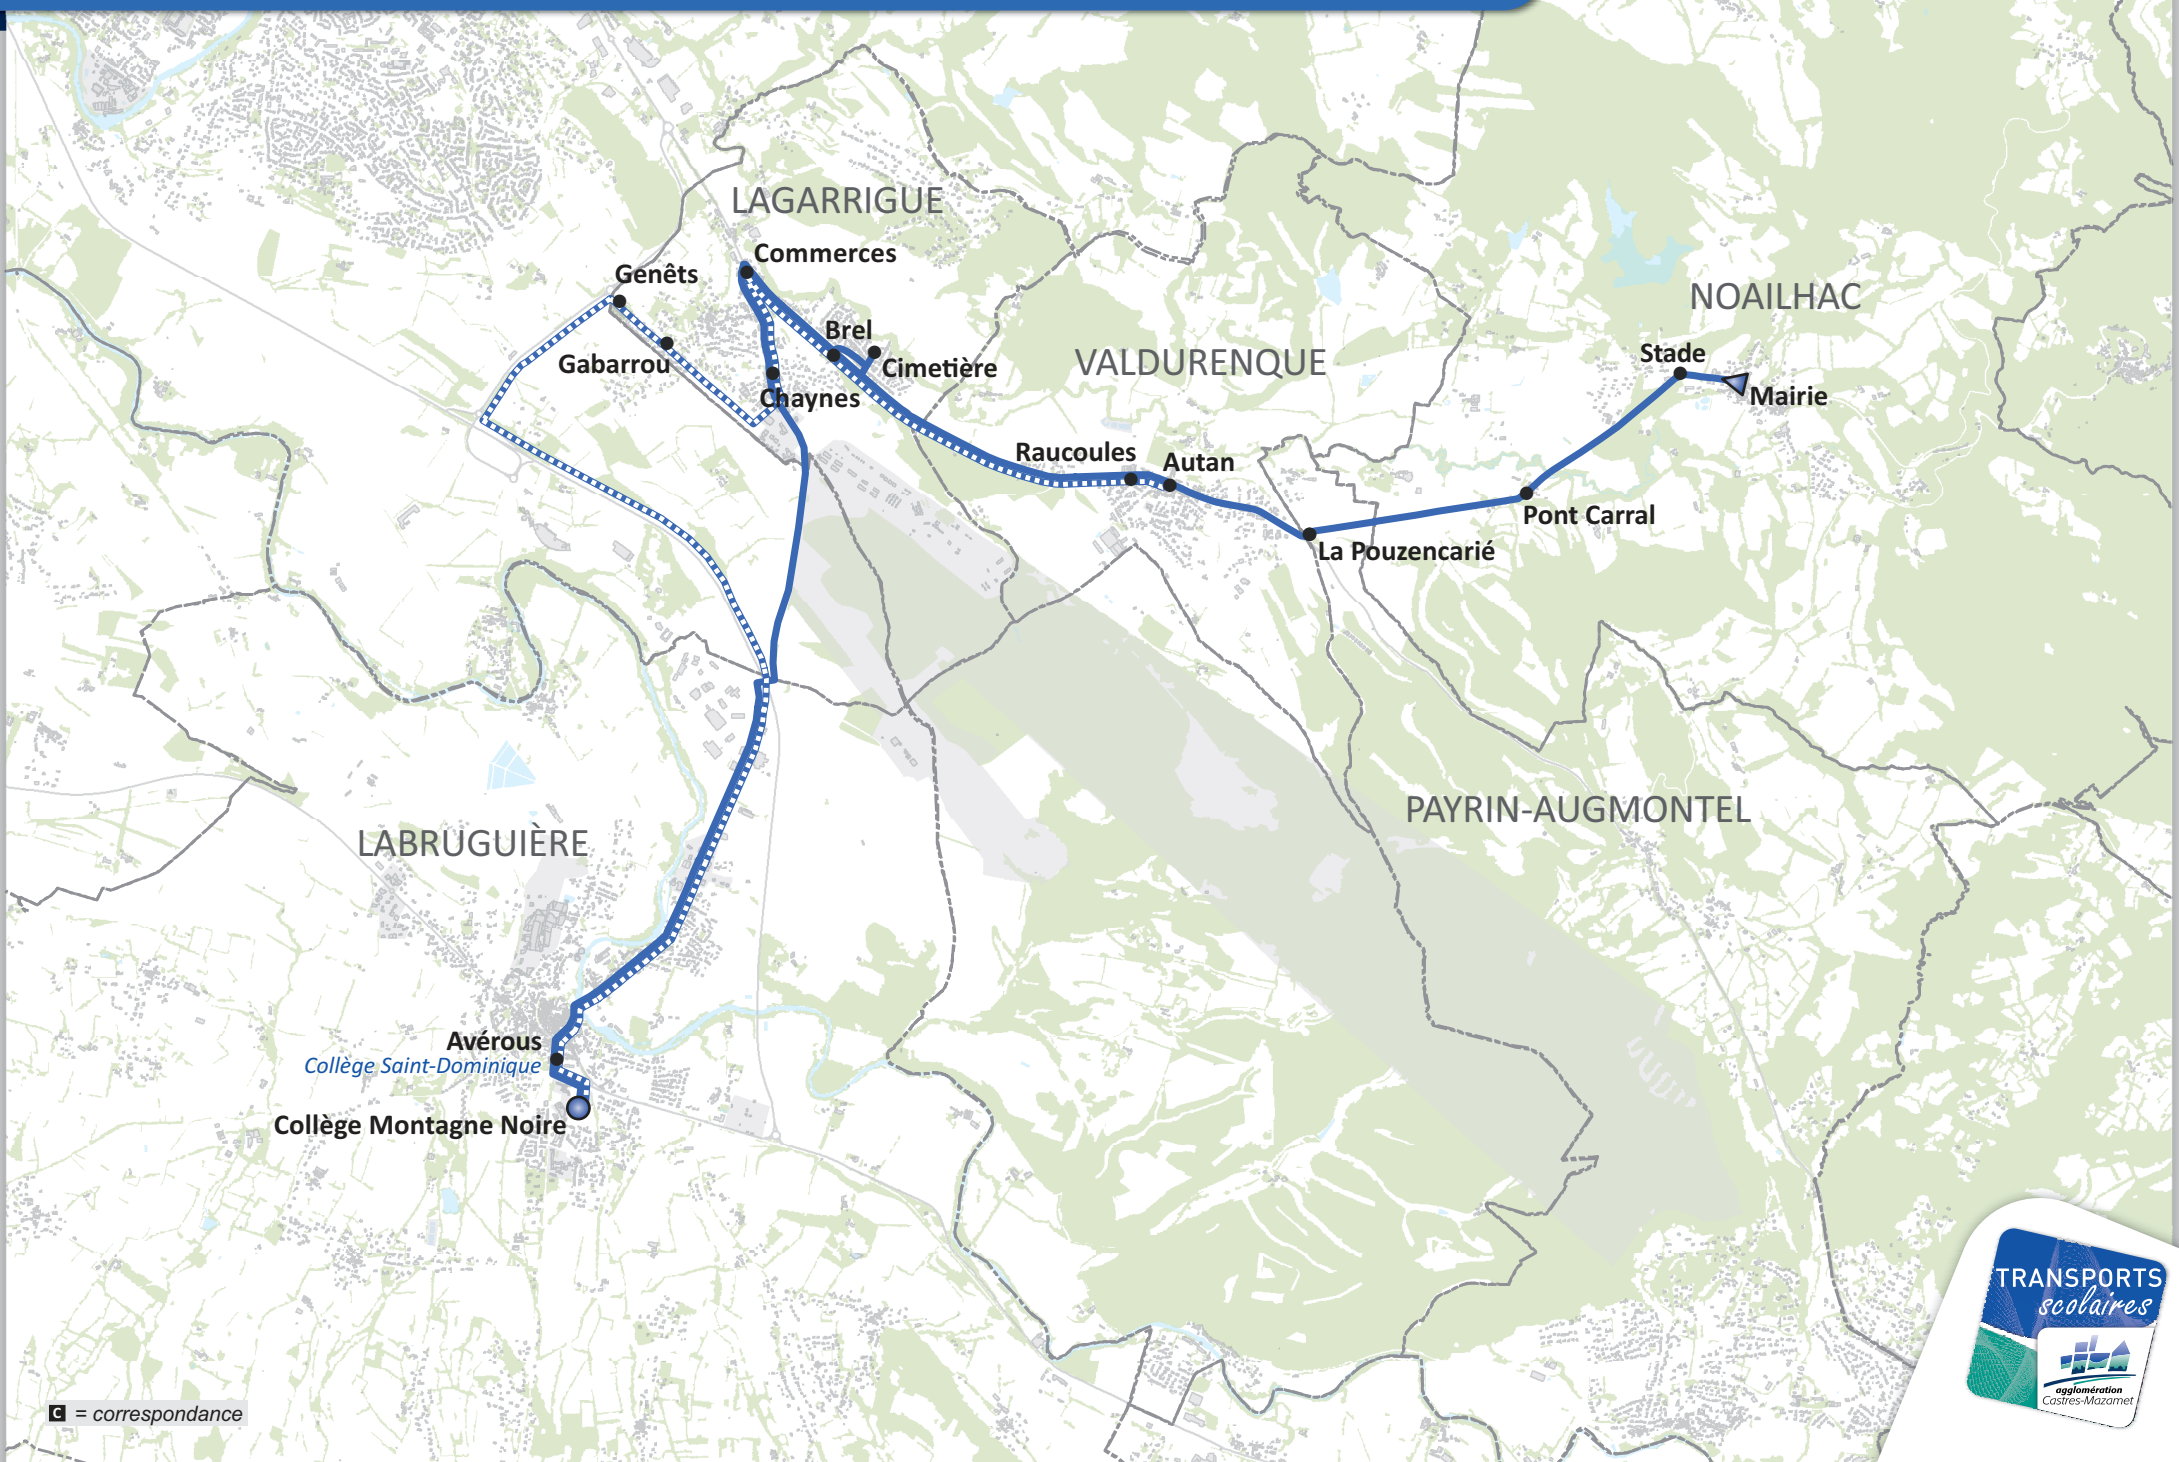

COMMUNE	POINT D'ARRÊT	--M--	--M--	LM-JV	LM-JV
LABRUGUIÈRE	AVÉROUS - <i>Collège Saint-Dominique</i>	12:05	12:05	17:05	17:05
	COLLÈGE MONTAGNE NOIRE	12:15	12:15	17:10	17:10
LAGARRIGUE	GENÊTS	-	12:28	-	17:23
	GABARROU	-	12:29	-	17:24
	CHAYNES	12:32	-	17:27	-
	COMMERCES	12:35	-	17:30	-
	BREL	12:36	-	17:31	-
VALDURENQUE	RAUCOULES	-	12:39	-	17:34
	AUTAN	-	12:40	-	17:35
PAYRIN-AUGMONTEL	LA POUZENCARIÉ	12:41	-	17:36	-
NOAILHAC	PONT CARRAL	12:44	-	17:39	-
	STADE	12:46	-	17:41	-
	MAIRIE	12:48	-	17:43	-

# LIGNE LAB007 NOAILHAC - VALDURENQUE - LAGARRIGUE - LABRUGUIÈRE

C = correspondance