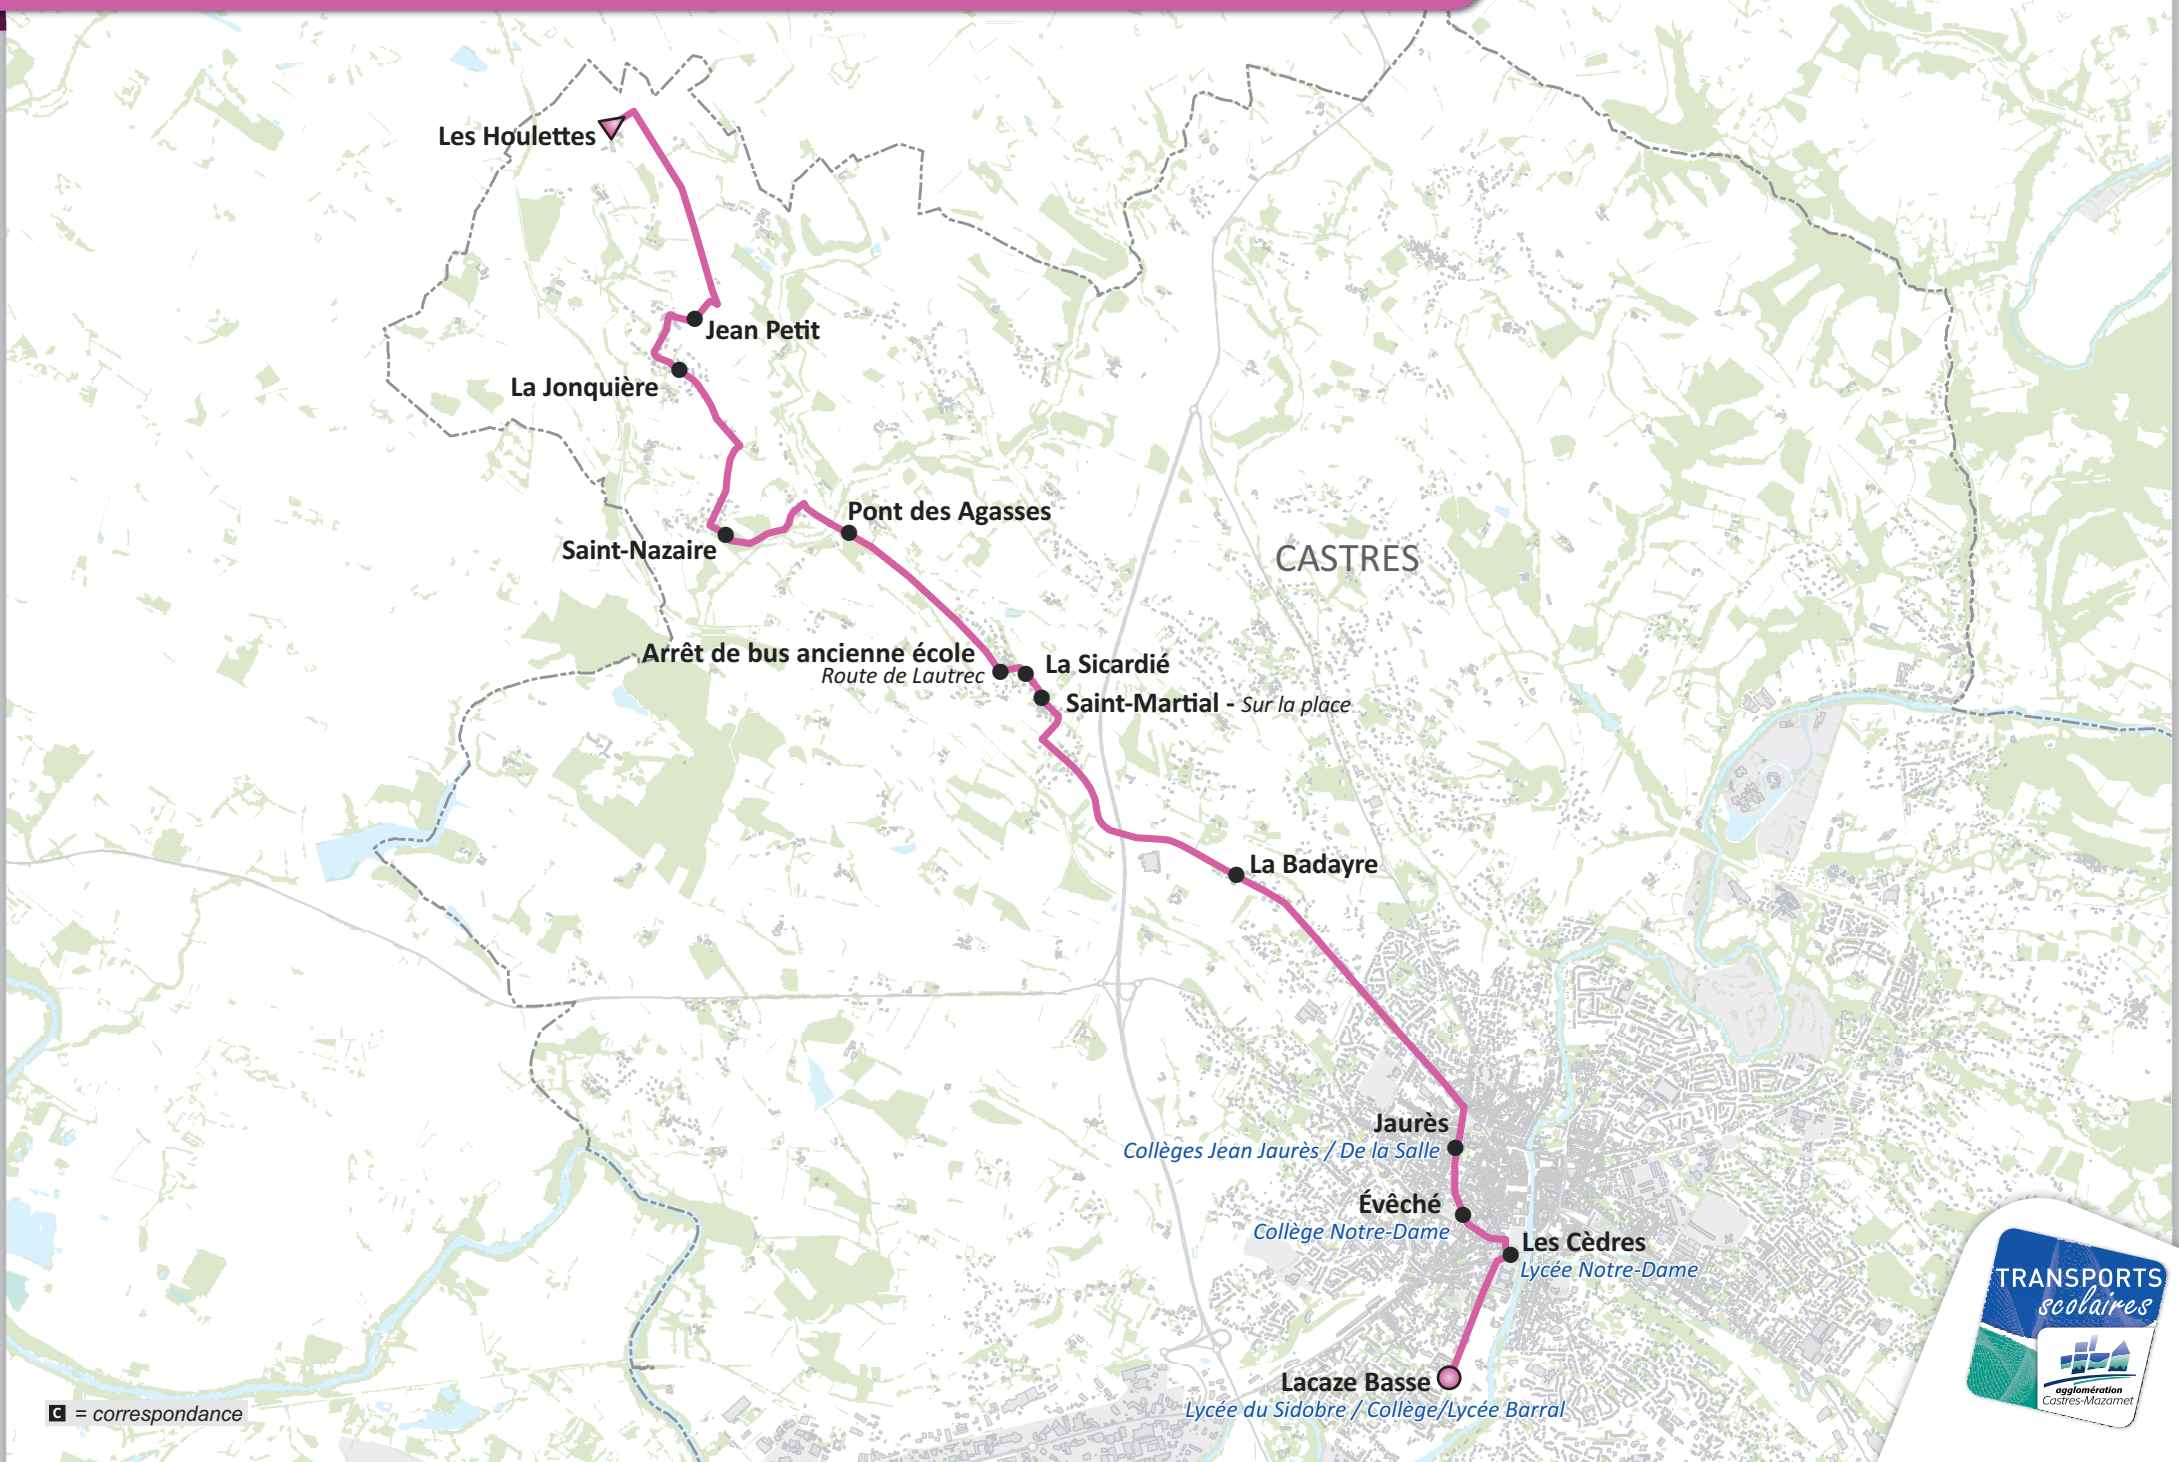

# LIGNE CAS012 LES HOULETTES - LA SICARDIÉ - COLLÈGES DE CASTRES

COMMUNE	POINT D'ARRÊT	LMMJV
CASTRES	LES HOULETTES	07:04
	JEAN PETIT	07:08
	LA JONQUIÈRE	07:09
	SAINT-NAZAIRE	07:12
	PONT DES AGASSES	07:14
	ARRÊT DE BUS ANCIENNE ÉCOLE - <i>route de Lautrec</i>	07:15
	LA SICARDIÉ	07:16
	SAINT-MARTIAL - <i>sur la place</i>	07:18
	LA BADAYRE	07:20
	JAURÈS - <i>Collèges Jean Jaurès / De la Salle</i>	07:21
	ÉVÊCHÉ - <i>Collège Notre-Dame</i>	07:26
	LES CÈDRES - <i>Lycée Notre-Dame</i>	07:30
	LACAZE BASSE - <i>Lycée du Sidobre / Collège/Lycée Barral</i>	07:33

COMMUNE	POINT D'ARRÊT	--M--	LM-JV
CASTRES	<b>■</b> Correspondance le soir avec les lignes urbaines Libellus .....		
	- Ligne 1 • BARRAL	-	17:00
	• CÈDRES	-	17:18
	- Ligne 2 • TRIOLET	-	16:50
	• CÈDRES	-	17:01
	- Ligne 4 • BARRAL	-	16:51
	• MAILLOT	-	16:55
	<b>■</b> Correspondance le midi avec la ligne Transports Scolaires CAS004 .....		
	• BARRAL	12:05	-
	• CÈDRES	12:10	-
	JAURÈS - <i>Collèges Jean Jaurès / De la Salle</i>	12:10	17:20
	ÉVÊCHÉ - <i>Collège Notre-Dame</i>	12:11	17:21
	LES CÈDRES - <i>Lycée Notre-Dame</i>	12:13	17:23
	LAUTREC - <b>■</b> Correspondance doublage Borde Basse	12:25	17:35
	LA BADAYRE	12:27	17:37
	SAINT-MARTIAL	12:28	17:38
	LA SICARDIÉ	12:29	17:39
	SAINT-NAZAIRE	12:32	17:42
	LA JONQUIÈRE	12:34	17:44
	JEAN PETIT	12:36	17:46
LES HOULETTES	12:40	17:50	
PONT DES AGASSES	12:42	17:52	
ARRÊT DE BUS ANCIENNE ÉCOLE - <i>route de Lautrec</i>	12:44	17:54	

# LIGNE CAS012 LES HOULETTES - LA SICARDIÉ - COLLÈGES DE CASTRES

□ = correspondance