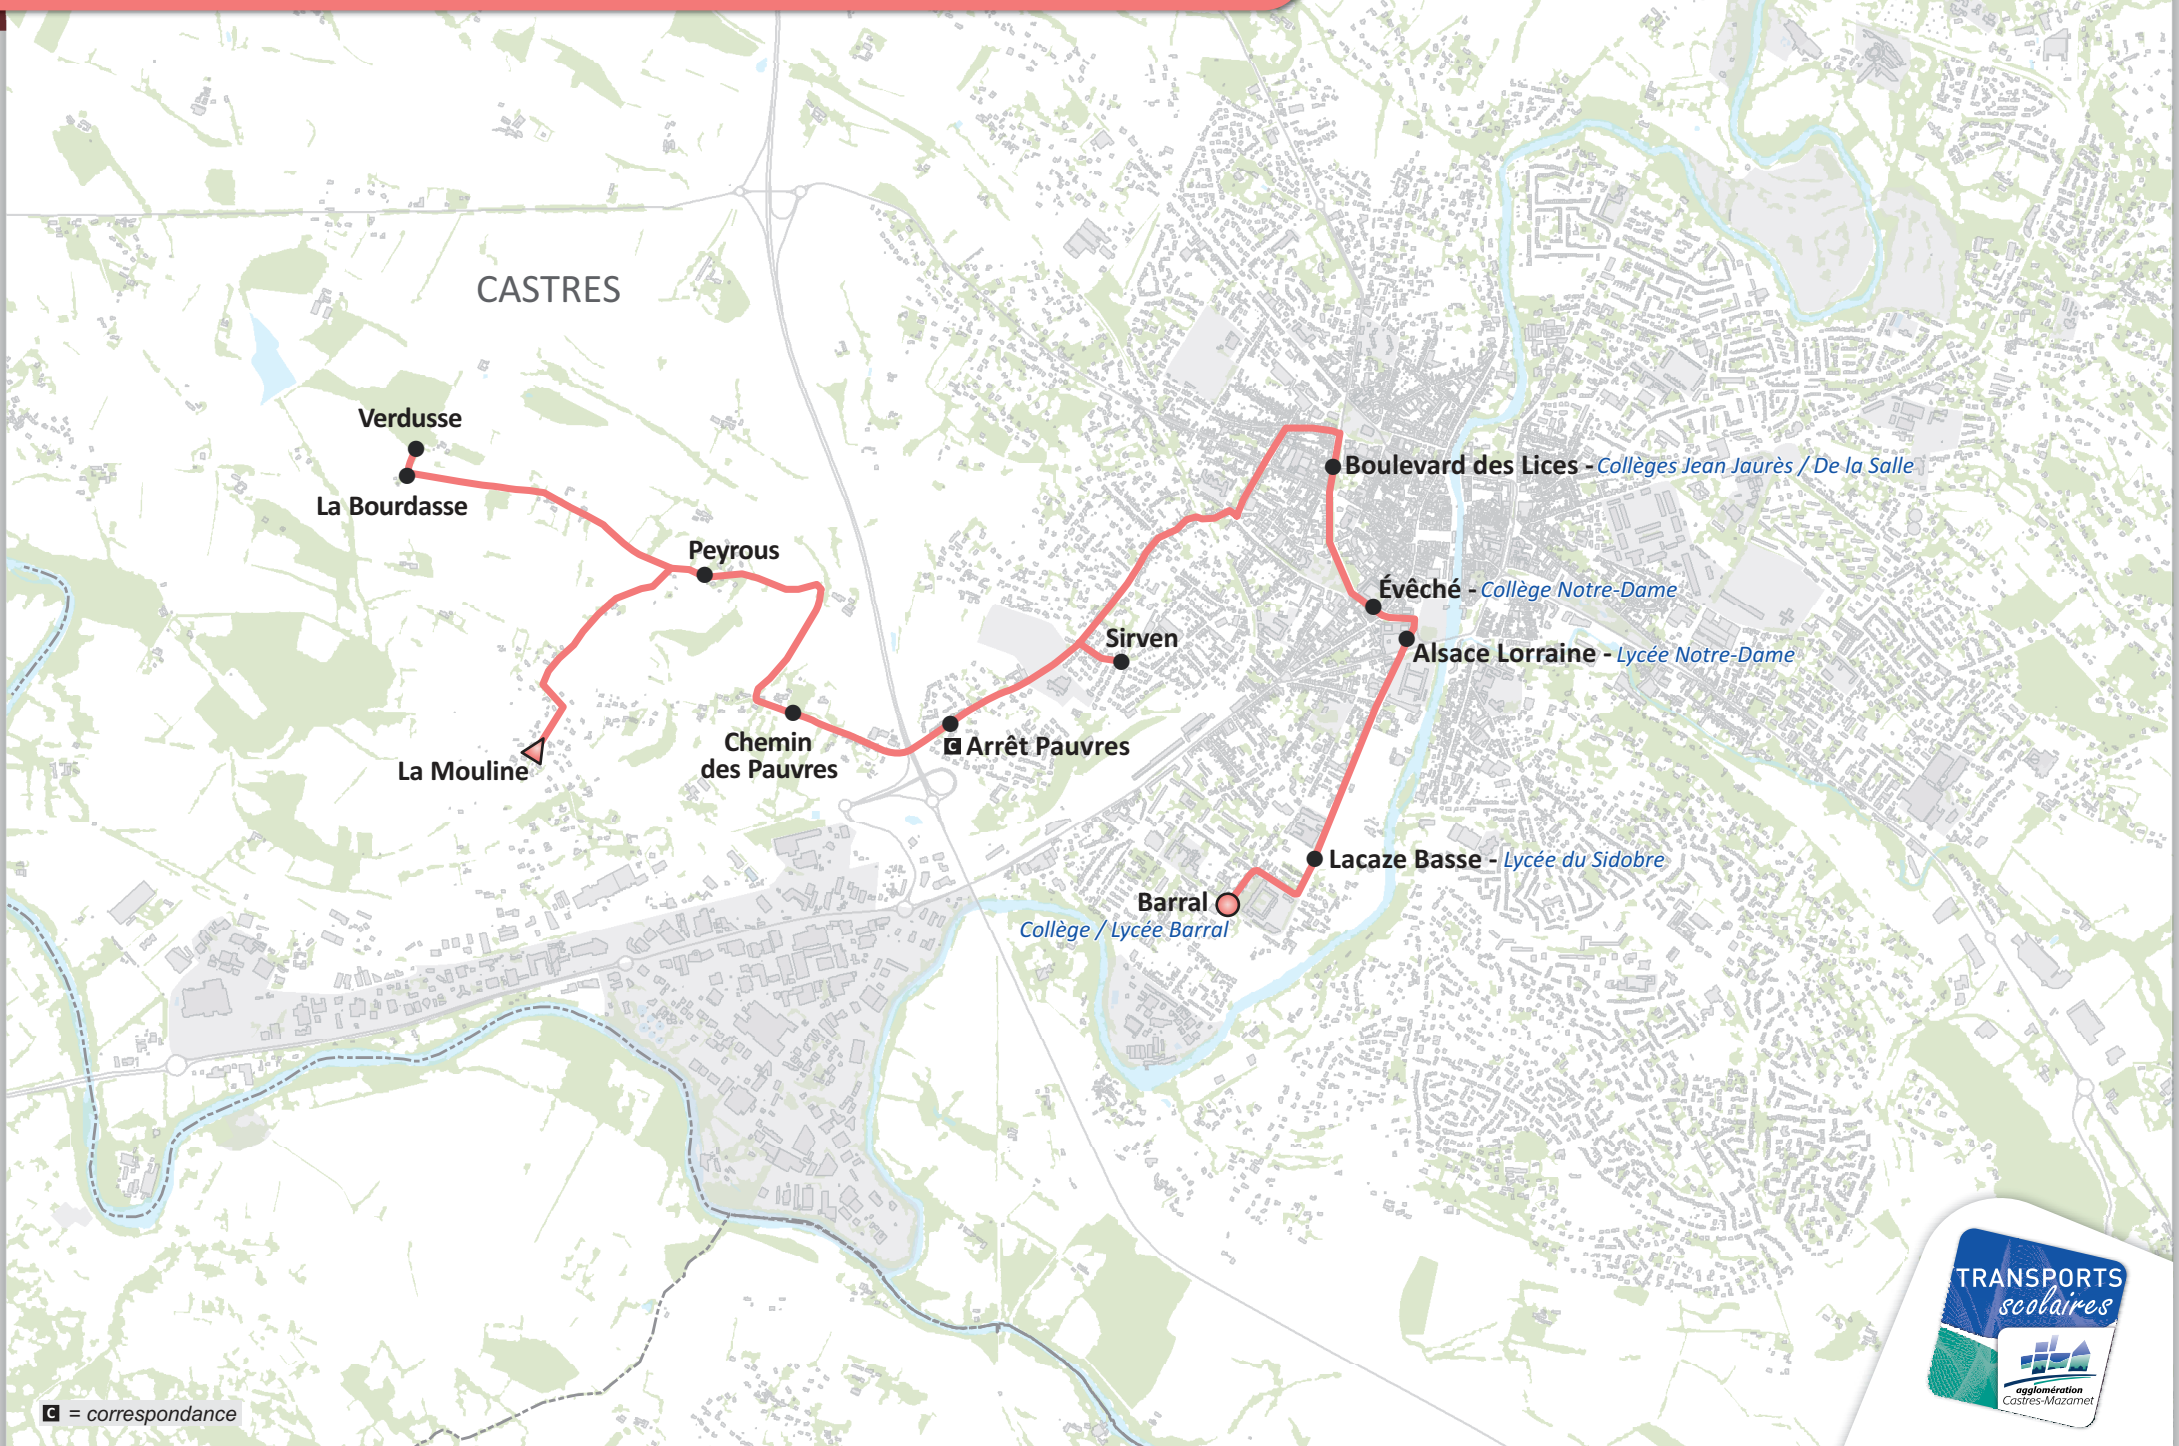

LIGNE CAS001 PEYROUS - COLLÈGES & LYCÉES DE CASTRES

△ = correspondance