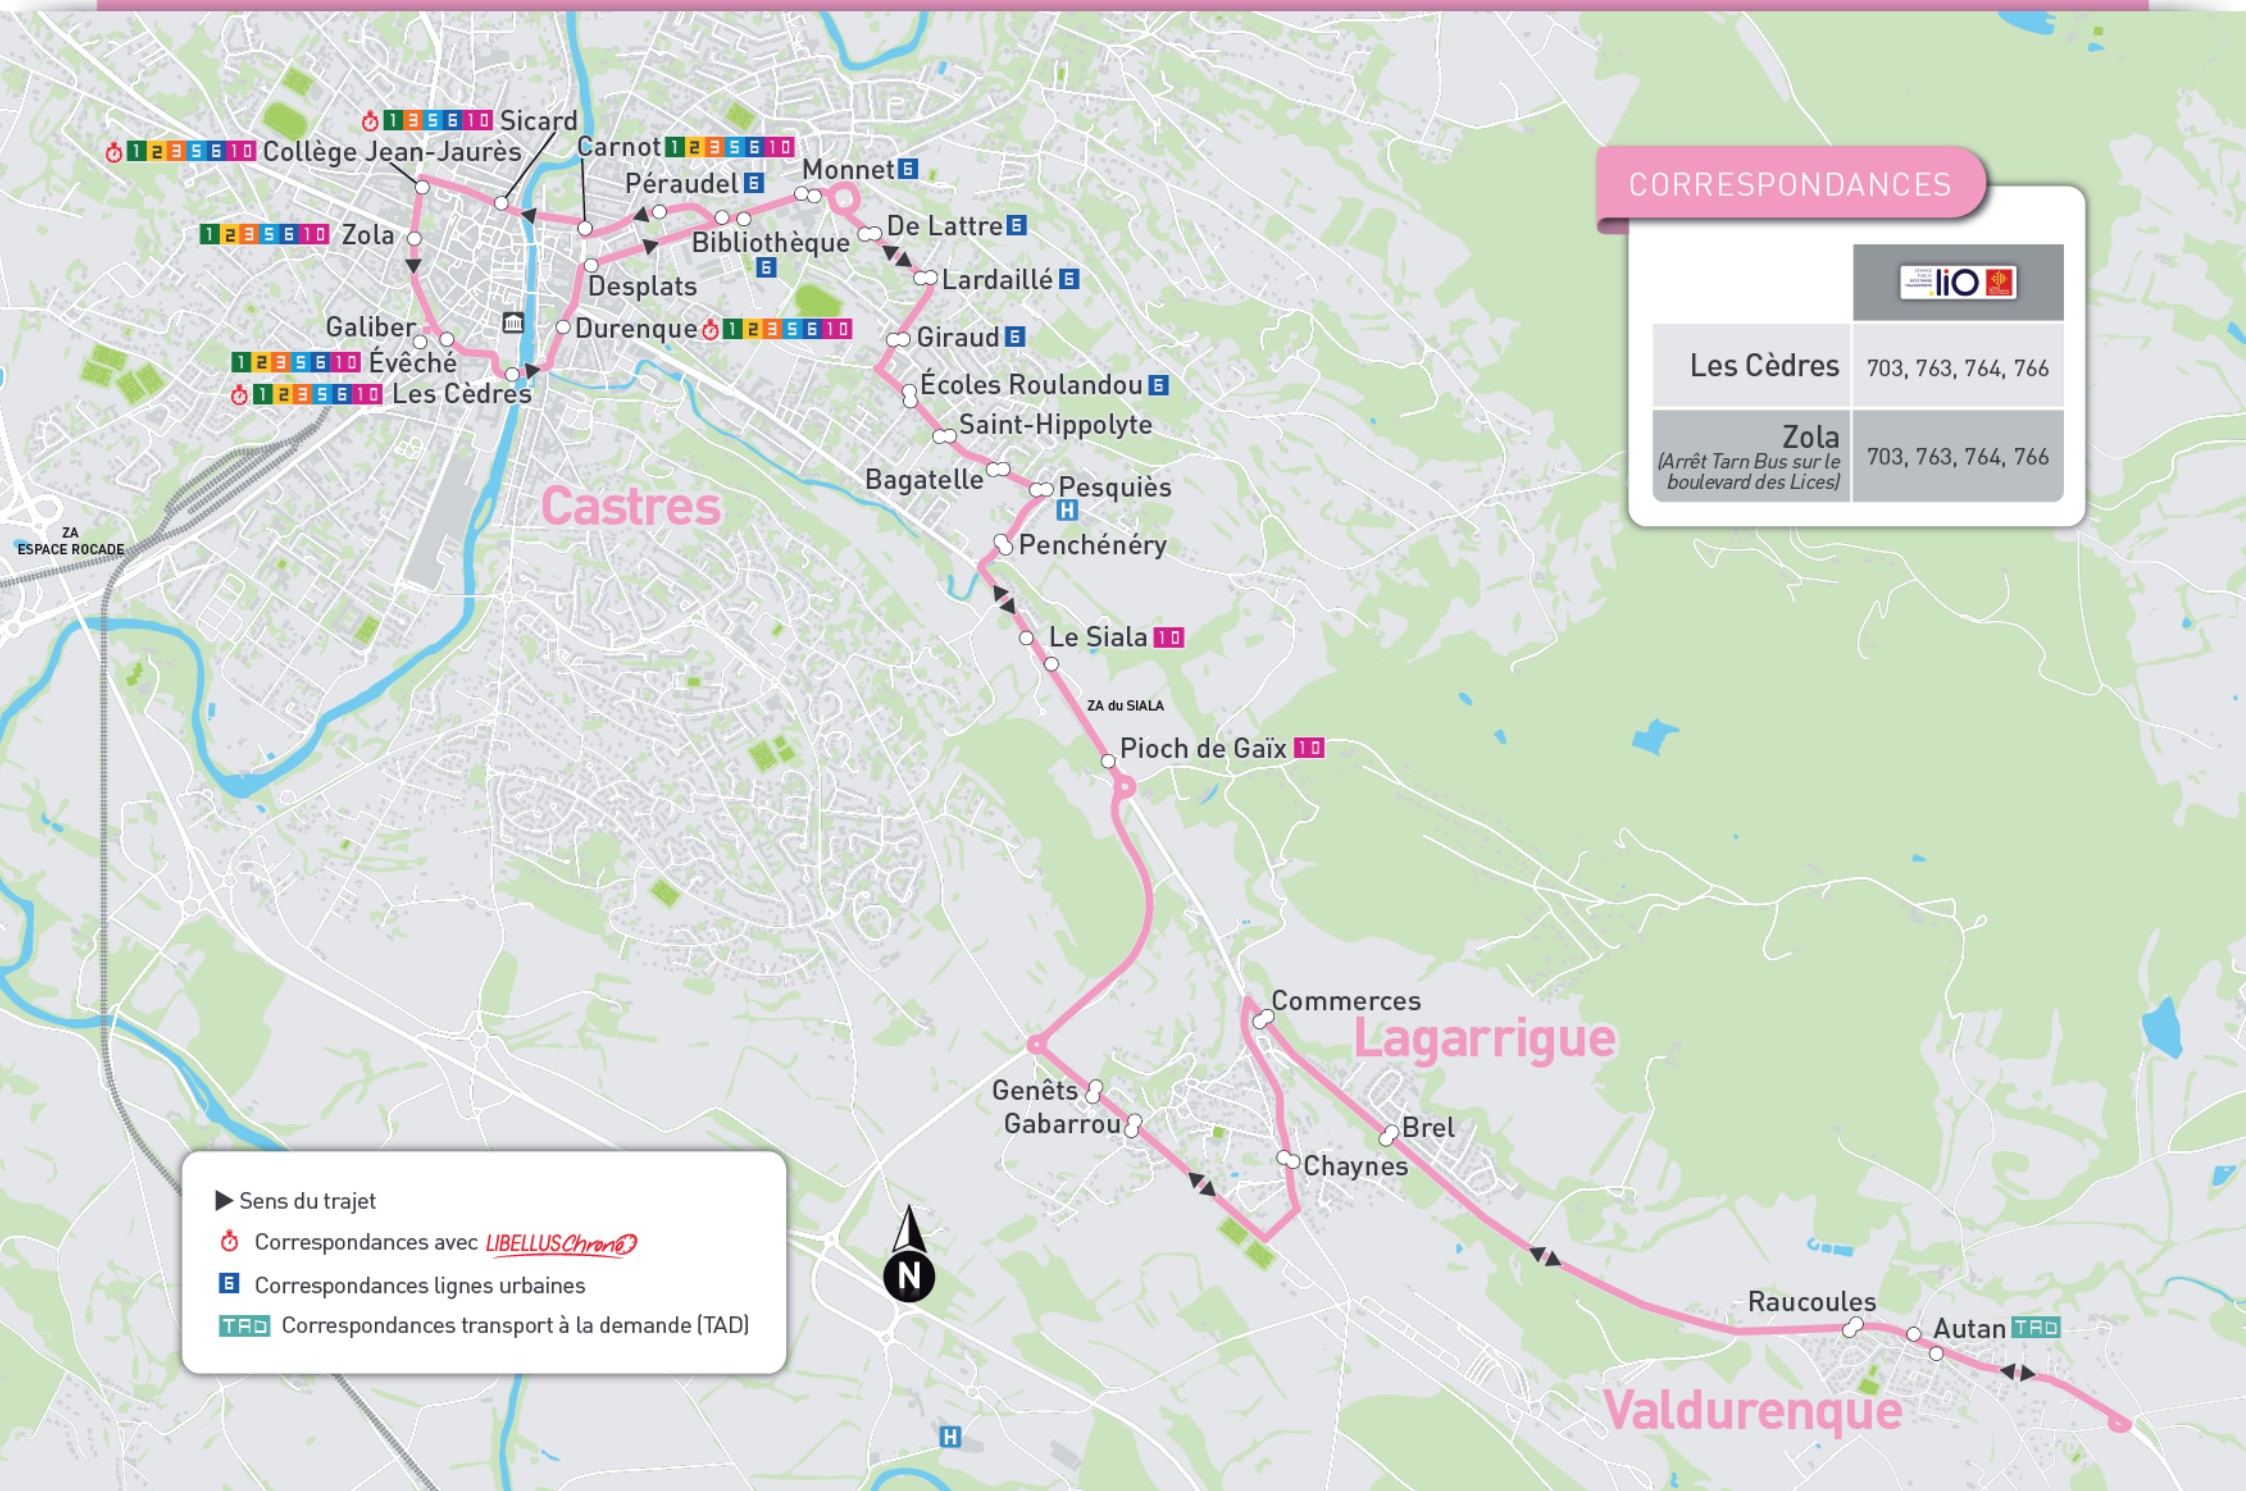

LIGNE 7 CASTRES - LAGARRIGUE - VALDURENQUE

CORRESPONDANCES

Les Cèdres	703, 763, 764, 766
Zola <i>(Arrêt Tarn Bus sur le boulevard des Lices)</i>	703, 763, 764, 766

- ▶ Sens du trajet
- 🕒 Correspondances avec *LIBELLUS Chrono?*
- 🅔 Correspondances lignes urbaines
- 🅓🅓 Correspondances transport à la demande (TAD)