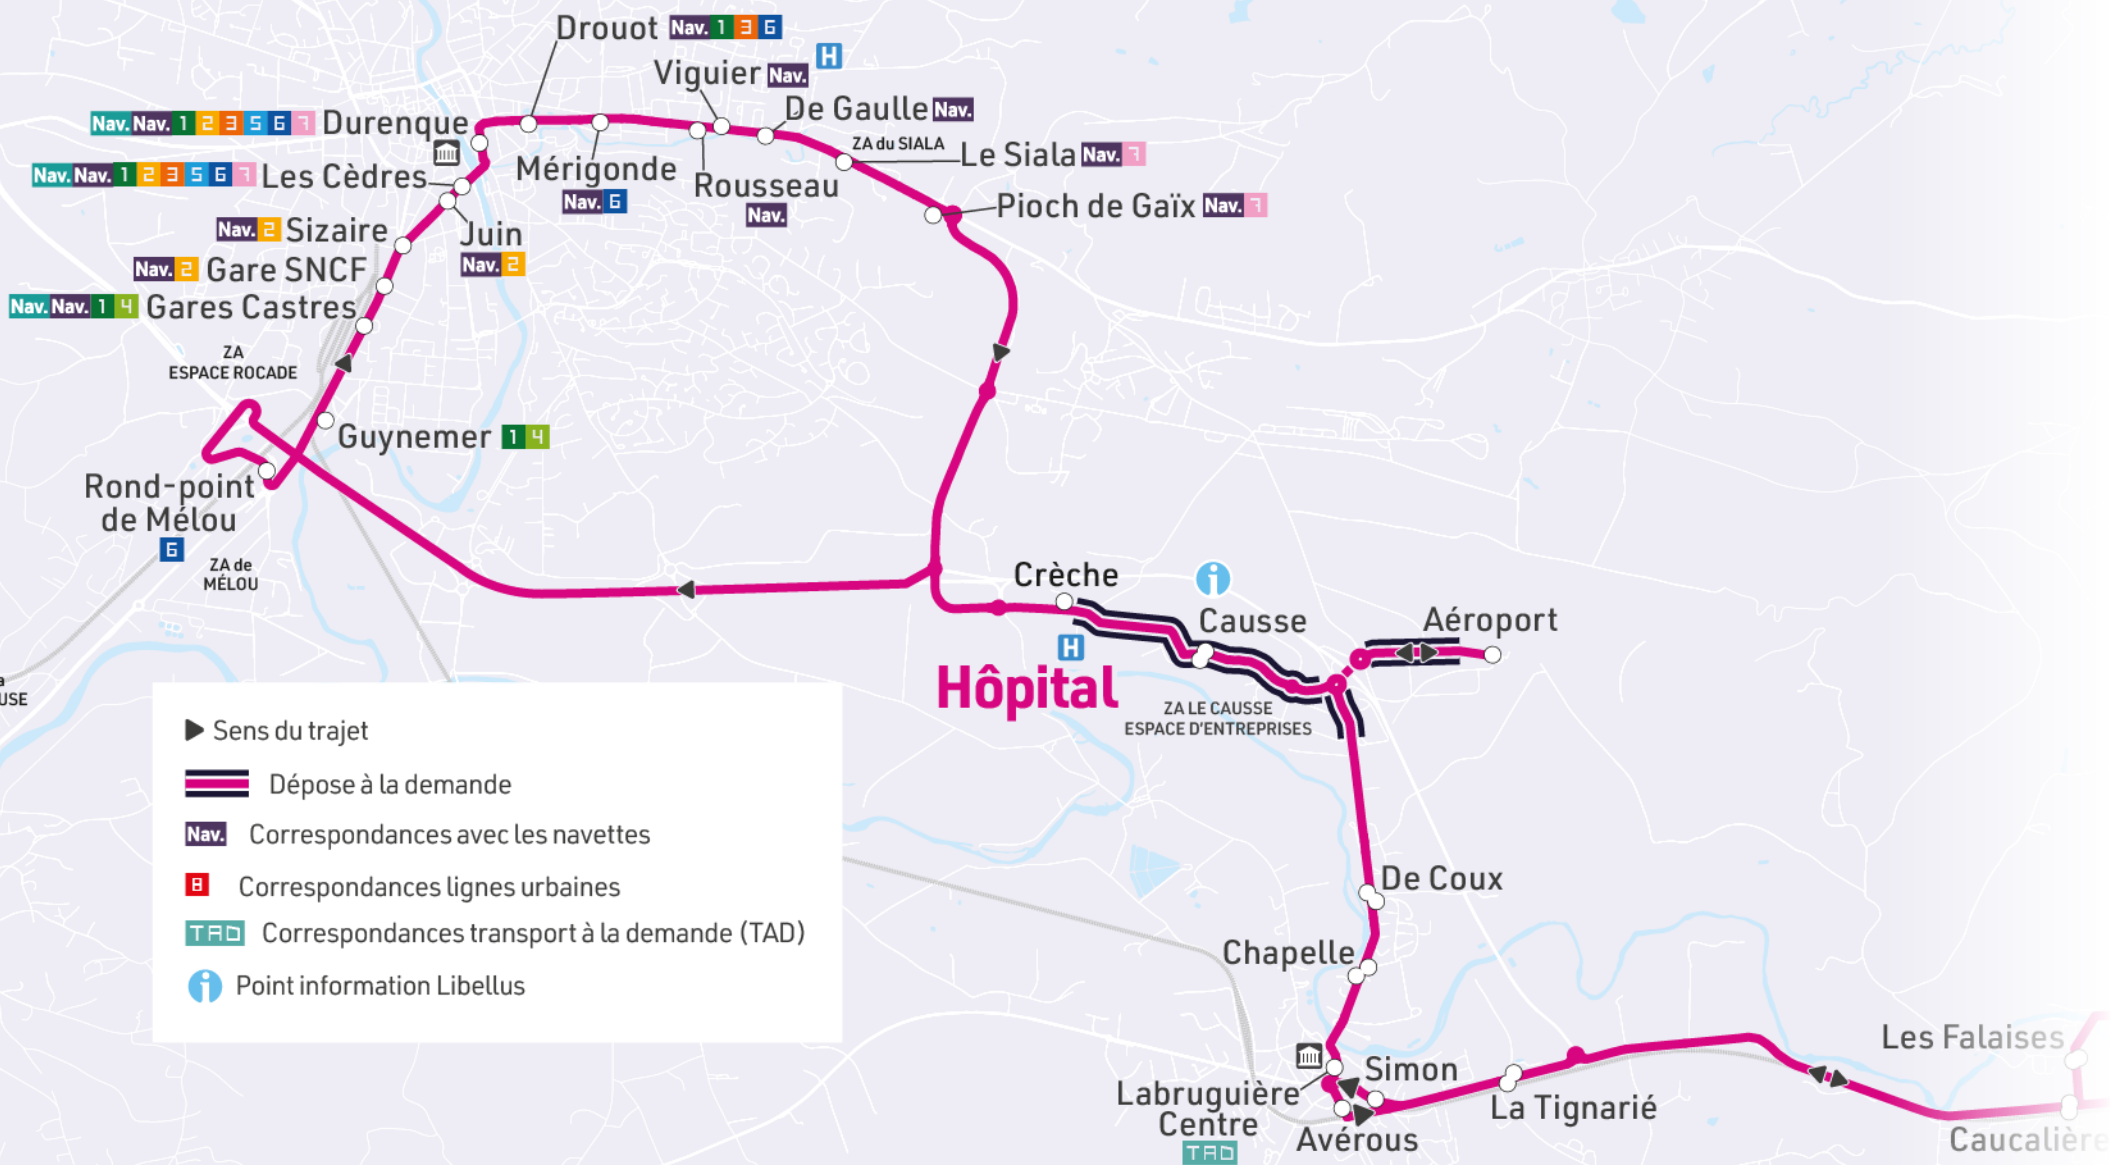

# Ligne 10 | Castres - Hôpital - Mazamet

		•	•	•	•	•	•	•	•	•	•	•	•	•	•	•	•	•	•	•	•	•	•	•	•
		•	•	•	•	•	•	•	•	•	•	•	•	•	•	•	•	•	•	•	•	•	•	•	•
CASTRES	♿ DURENQUE	6:30	6:40	7:00	8:00	8:30	9:00	10:00	10:30	11:00	12:00	12:30	12:55		14:00	14:30	15:00	16:00	16:30	17:00	18:00	18:30	19:00		
	♿ DROUOT	6:33	6:43	7:03	8:03	8:33	9:03	10:03	10:33	11:03	12:03	12:33	12:58		14:03	14:33	15:03	16:03	16:33	17:03	18:03	18:33	19:03		
	♿ MÉRIGONDE	6:34	6:44	7:04	8:04	8:34	9:04	10:04	10:34	11:04	12:04	12:34	12:59		14:04	14:34	15:04	16:04	16:34	17:04	18:04	18:34	19:04		
	♿ ROUSSEAU	6:35	6:45	7:05	8:05	8:35	9:05	10:05	10:35	11:05	12:05	12:35	13:00		14:05	14:35	15:05	16:05	16:35	17:05	18:05	18:35	19:05		
	♿ VIGUIER	6:36	6:46	7:06	8:06	8:36	9:06	10:06	10:36	11:06	12:06	12:36	13:01		14:06	14:36	15:06	16:06	16:36	17:06	18:06	18:36	19:06		
	♿ DE GAULLE	6:37	6:47	7:07	8:07	8:37	9:07	10:07	10:37	11:07	12:07	12:37	13:02		14:07	14:37	15:07	16:07	16:37	17:07	18:07	18:37	19:07		
	♿ LE SIALA	6:38	6:48	7:08	8:08	8:38	9:08	10:08	10:38	11:08	12:08	12:38	13:03		14:08	14:38	15:08	16:08	16:38	17:08	18:08	18:38	19:08		
	♿ PIOCH DE GAÏX	6:39	6:49	7:09	8:09	8:39	9:09	10:09	10:39	11:09	12:09	12:39	13:04		14:09	14:39	15:09	16:09	16:39	17:09	18:09	18:39	19:09		
	♿ HÔPITAL	6:44	6:54	7:14	8:14	8:44	9:14	10:14	10:44	11:14	12:14	12:44	13:09		14:14	14:44	15:14	16:14	16:44	17:14	18:14	18:44	19:14		
	♿ CAUSSE	6:47	6:57	7:17	8:17	8:47	9:17	10:17	10:47	11:17	12:17	12:47	13:12		14:17	14:47	15:17	16:17	16:47	17:17	18:17	18:47	19:17		
LABRUGUIÈRE	♿ AÉROPORT	6:50		7:20	8:20	8:50	9:20	10:20	10:50	11:20	12:20	12:50	13:15		14:20	14:50	15:20	16:20	16:50	17:20	18:20	18:50	19:20		
	♿ DE COUX	6:53		7:23	8:23	8:53	9:23	10:23	10:53	11:23	12:23	12:53	13:18		14:23	14:53	15:23	16:23	16:53	17:23	18:23	18:53	19:23		
	♿ CHAPELLE	6:54		7:24	8:24	8:54	9:24	10:24	10:54	11:24	12:24	12:54	13:19		14:24	14:54	15:24	16:24	16:54	17:24	18:24	18:54	19:24		
	♿ AVÉROUS	6:57		7:27	8:27	8:57	9:27	10:27	10:57	11:27	12:27	12:57	13:22		14:27	14:57	15:27	16:27	16:57	17:27	18:27	18:57	19:27		
	♿ LA TIGNARIÉ	6:59		7:29	8:29	8:59	9:29	10:29	10:59	11:29	12:29	12:59	13:24	13:29	14:29	14:59	15:29	16:29	16:59	17:29	18:29	18:59	19:29		
CAUCALIÈRES	♿ LES FALAISES				8:34						10:34													19:34	
	♿ LA TRÉMOULÈDE				8:37						10:37													19:37	
PAYRIN-AUGMONTEL	♿ LA NAURE				8:38						10:38													19:38	
	♿ LA FRÉGÈRE				8:39						10:39													19:39	
PONT DE LARN	♿ EMPRADES				8:40						10:40													19:40	
	♿ RIGAUTOU				8:41						10:41													19:41	
AUSSILLON	♿ LE VACANT				8:43						10:43													19:43	
	♿ LACOMBE				8:44						10:44													19:44	
MAZAMET	♿ FOCH				8:46						10:46													19:46	
	♿ LES BAUSSES				8:47						10:47													19:47	
	♿ AUSTRALIE				8:48						10:48													19:48	
AIGUEFONDE	♿ CAUCALIÈRES	7:03		7:33		9:03	9:33		11:03	11:33		13:03			14:33	15:03		16:33	17:03		18:33	19:03			
	♿ ROUBINARIÉ	7:04		7:34		9:04	9:34		11:04	11:34		13:04			14:34	15:04		16:34	17:04		18:34	19:04			
	♿ SAINT-ALBY	7:06		7:36		9:06	9:36		11:06	11:36		13:06			14:36	15:06		16:36	17:06		18:36	19:06			
AUSSILLON	♿ LA ROUGEARIÉ	7:08		7:38		9:08	9:38		11:08	11:38		13:08			14:38	15:08		16:38	17:08		18:38	19:08			
	♿ MOULIN	7:11		7:41		9:11	9:41		11:11	11:41		13:11			14:41	15:11		16:41	17:11		18:41	19:11			
	♿ MÉDIATHÈQUE	7:12		7:42		9:12	9:42		11:12	11:42		13:12			14:42	15:12		16:42	17:12		18:42	19:12			
MAZAMET	♿ BRADFORD	7:14		7:44		9:14	9:44		11:14	11:44		13:14			14:44	15:14		16:44	17:14		18:44	19:14			
	♿ GARES MAZAMET	7:15		7:45	8:50	9:15	9:45	10:50	11:15	11:45	12:50	13:15		13:50	14:45	15:15	15:50	16:45	17:15	17:50	18:45	19:15	19:50		