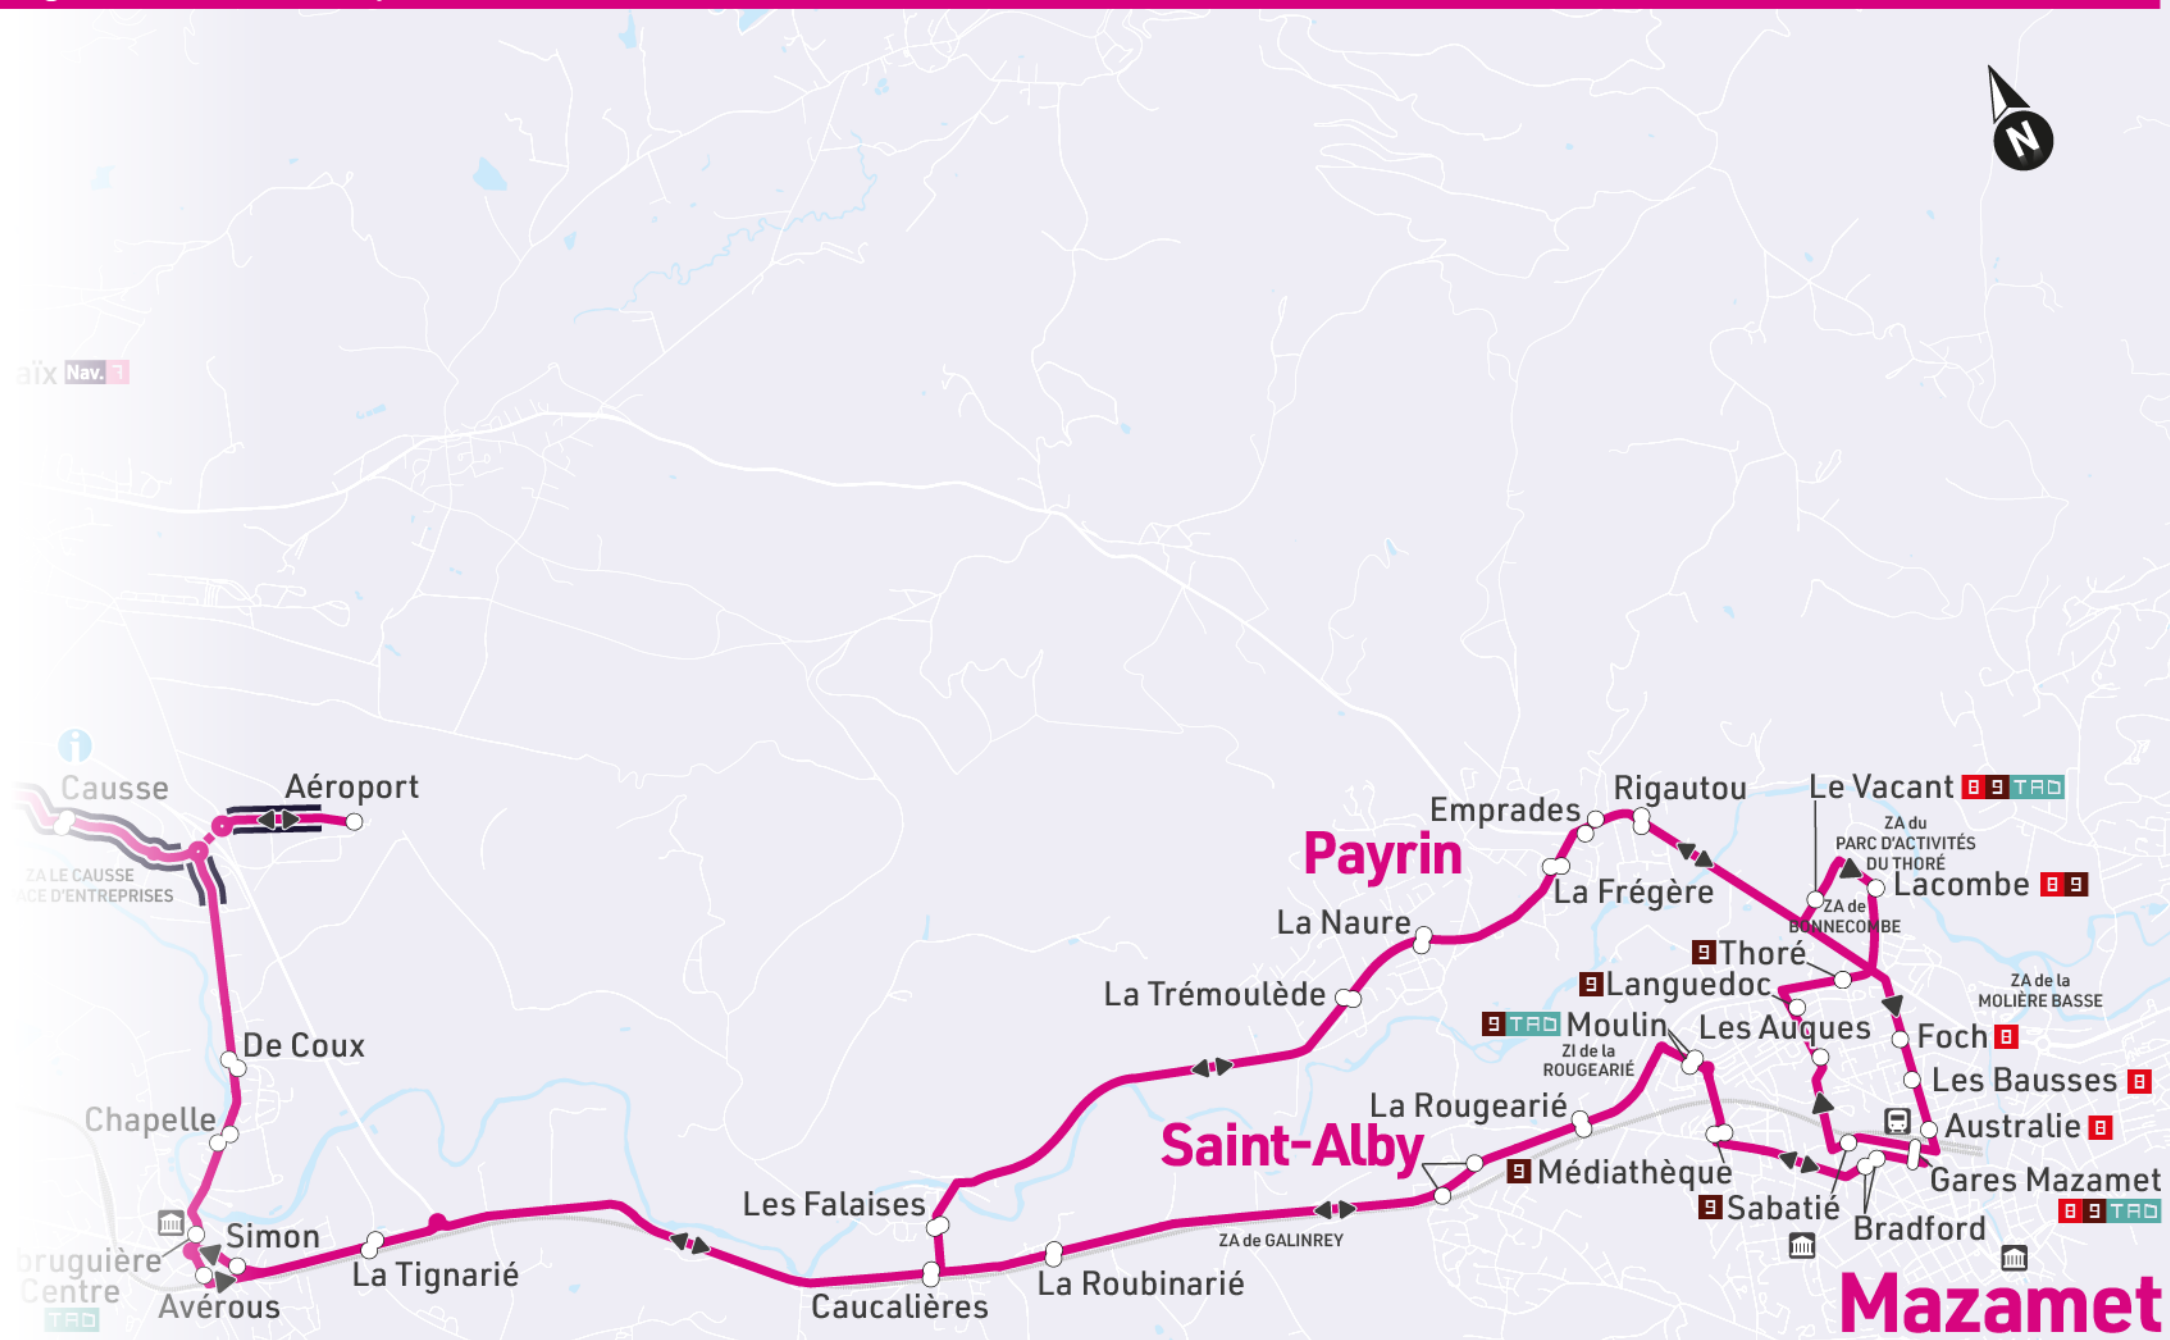

# Ligne 10 | Castres - Hôpital - Mazamet

		•	•	•	•	•	•	•	•	•	•	•	•	•	•	•	•	•	•	•	•	•	•	•	•
		•	•	•	•	•	•	•	•	•	•	•	•	•	•	•	•	•	•	•	•	•	•	•	•
CASTRES	♿ DURENQUE	6:30	6:40	7:00	8:00	8:30	9:00	10:00	10:30	11:00	12:00	12:30	12:55		14:00	14:30	15:00	16:00	16:30	17:00	18:00	18:30	19:00		
	♿ DROUOT	6:33	6:43	7:03	8:03	8:33	9:03	10:03	10:33	11:03	12:03	12:33	12:58		14:03	14:33	15:03	16:03	16:33	17:03	18:03	18:33	19:03		
	♿ MÉRIGONDE	6:34	6:44	7:04	8:04	8:34	9:04	10:04	10:34	11:04	12:04	12:34	12:59		14:04	14:34	15:04	16:04	16:34	17:04	18:04	18:34	19:04		
	♿ ROUSSEAU	6:35	6:45	7:05	8:05	8:35	9:05	10:05	10:35	11:05	12:05	12:35	13:00		14:05	14:35	15:05	16:05	16:35	17:05	18:05	18:35	19:05		
	♿ VIGUIER	6:36	6:46	7:06	8:06	8:36	9:06	10:06	10:36	11:06	12:06	12:36	13:01		14:06	14:36	15:06	16:06	16:36	17:06	18:06	18:36	19:06		
	♿ DE GAULLE	6:37	6:47	7:07	8:07	8:37	9:07	10:07	10:37	11:07	12:07	12:37	13:02		14:07	14:37	15:07	16:07	16:37	17:07	18:07	18:37	19:07		
	♿ LE SIALA	6:38	6:48	7:08	8:08	8:38	9:08	10:08	10:38	11:08	12:08	12:38	13:03		14:08	14:38	15:08	16:08	16:38	17:08	18:08	18:38	19:08		
	♿ PIOCH DE GAÏX	6:39	6:49	7:09	8:09	8:39	9:09	10:09	10:39	11:09	12:09	12:39	13:04		14:09	14:39	15:09	16:09	16:39	17:09	18:09	18:39	19:09		
	♿ HÔPITAL	6:44	6:54	7:14	8:14	8:44	9:14	10:14	10:44	11:14	12:14	12:44	13:09		14:14	14:44	15:14	16:14	16:44	17:14	18:14	18:44	19:14		
	♿ CAUSSE	6:47	6:57	7:17	8:17	8:47	9:17	10:17	10:47	11:17	12:17	12:47	13:12		14:17	14:47	15:17	16:17	16:47	17:17	18:17	18:47	19:17		
LABRUGUIÈRE	♿ AÉROPORT	6:50		7:20	8:20	8:50	9:20	10:20	10:50	11:20	12:20	12:50	13:15		14:20	14:50	15:20	16:20	16:50	17:20	18:20	18:50	19:20		
	♿ DE COUX	6:53		7:23	8:23	8:53	9:23	10:23	10:53	11:23	12:23	12:53	13:18		14:23	14:53	15:23	16:23	16:53	17:23	18:23	18:53	19:23		
	♿ CHAPELLE	6:54		7:24	8:24	8:54	9:24	10:24	10:54	11:24	12:24	12:54	13:19		14:24	14:54	15:24	16:24	16:54	17:24	18:24	18:54	19:24		
	♿ AVÉROUS	6:57		7:27	8:27	8:57	9:27	10:27	10:57	11:27	12:27	12:57	13:22		14:27	14:57	15:27	16:27	16:57	17:27	18:27	18:57	19:27		
	♿ LA TIGNARIÉ	6:59		7:29	8:29	8:59	9:29	10:29	10:59	11:29	12:29	12:59	13:24	13:29	14:29	14:59	15:29	16:29	16:59	17:29	18:29	18:59	19:29		
CAUCALIÈRES	♿ LES FALAISES				8:34						10:34													19:34	
	♿ LA TRÉMOULÈDE				8:37						10:37													19:37	
PAYRIN-AUGMONTEL	♿ LA NAURE				8:38						10:38													19:38	
	♿ LA FRÉGÈRE				8:39						10:39													19:39	
PONT DE LARN	♿ EMPRADES				8:40						10:40													19:40	
	♿ RIGAUTOU				8:41						10:41													19:41	
AUSSILLON	♿ LE VACANT				8:43						10:43													19:43	
	♿ LACOMBE				8:44						10:44													19:44	
MAZAMET	♿ FOCH				8:46						10:46													19:46	
	♿ LES BAUSSES				8:47						10:47													19:47	
	♿ AUSTRALIE				8:48						10:48													19:48	
AIGUEFONDE	♿ CAUCALIÈRES	7:03		7:33		9:03	9:33		11:03	11:33		13:03			14:33	15:03		16:33	17:03		18:33	19:03			
	♿ ROUBINARIÉ	7:04		7:34		9:04	9:34		11:04	11:34		13:04			14:34	15:04		16:34	17:04		18:34	19:04			
	♿ SAINT-ALBY	7:06		7:36		9:06	9:36		11:06	11:36		13:06			14:36	15:06		16:36	17:06		18:36	19:06			
AUSSILLON	♿ LA ROUGEARIÉ	7:08		7:38		9:08	9:38		11:08	11:38		13:08			14:38	15:08		16:38	17:08		18:38	19:08			
	♿ MOULIN	7:11		7:41		9:11	9:41		11:11	11:41		13:11			14:41	15:11		16:41	17:11		18:41	19:11			
	♿ MÉDIATHÈQUE	7:12		7:42		9:12	9:42		11:12	11:42		13:12			14:42	15:12		16:42	17:12		18:42	19:12			
MAZAMET	♿ BRADFORD	7:14		7:44		9:14	9:44		11:14	11:44		13:14			14:44	15:14		16:44	17:14		18:44	19:14			
	♿ GARES MAZAMET	7:15		7:45	8:50	9:15	9:45	10:50	11:15	11:45	12:50	13:15		13:50	14:45	15:15	15:50	16:45	17:15	17:50	18:45	19:15	19:50		