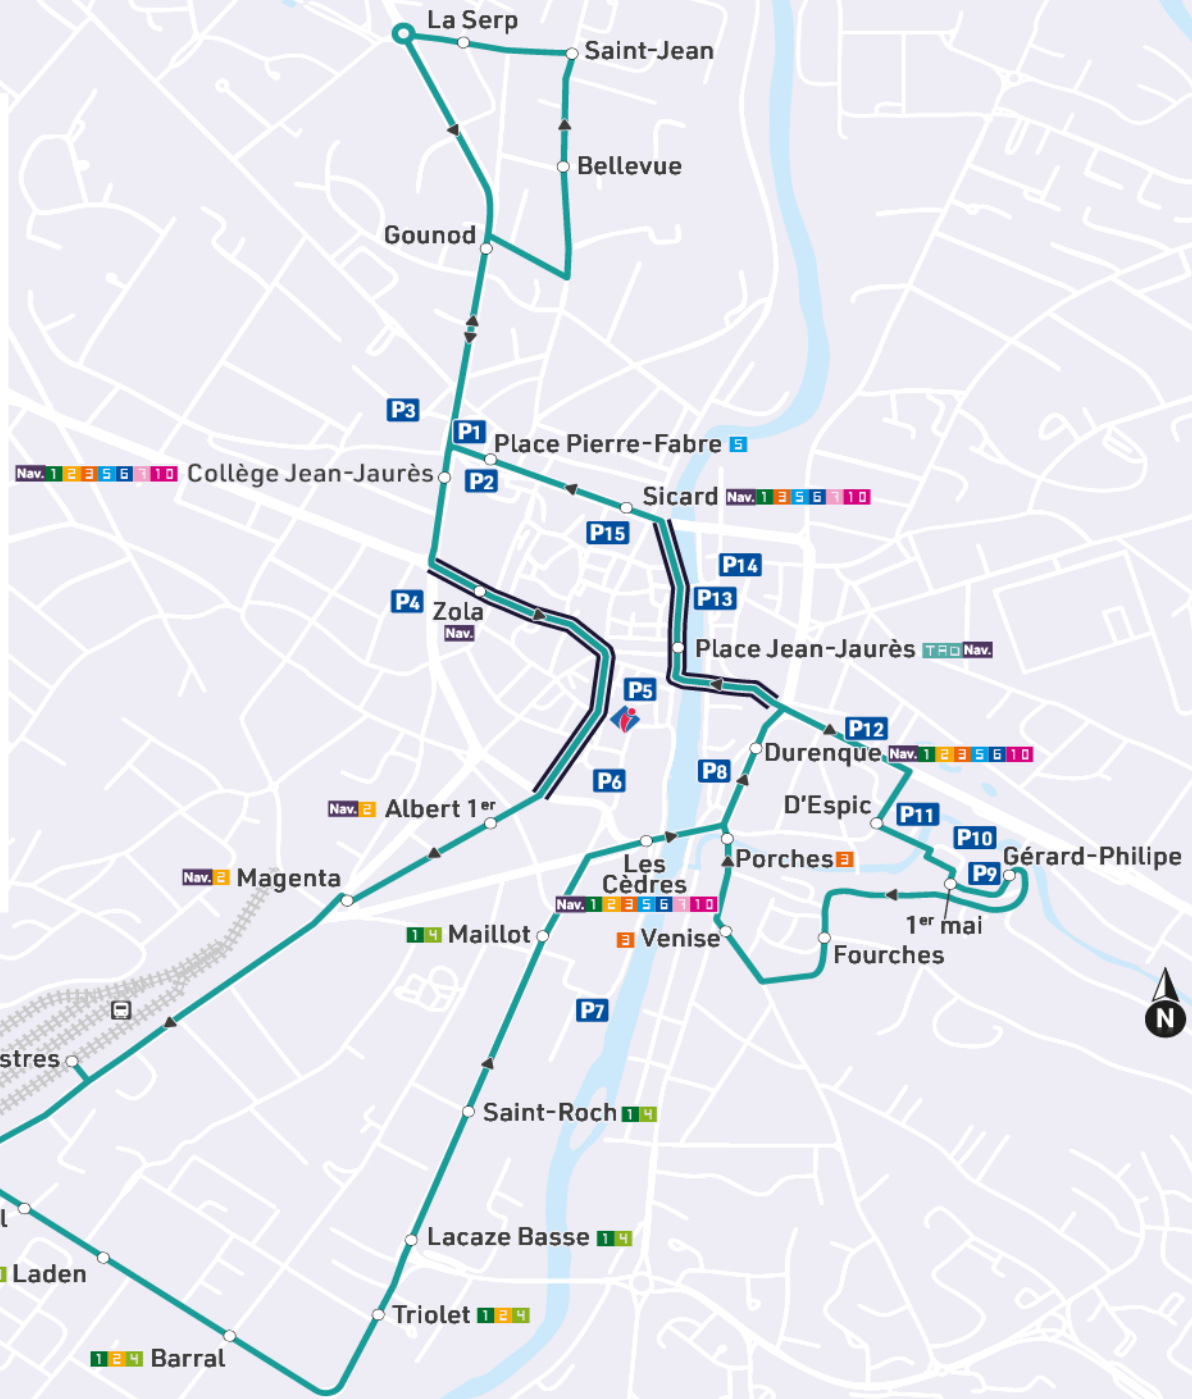

**Arrêts Zola**

Sens du trajet

Dépose à la demande

Correspondances lignes urbaines

Correspondances navettes

Correspondances transport à la demande (TAD)

Office de Tourisme

Parkings (nombre de places) :

- Pierre-Fabre : 170
- Les Cordeliers : 120
- Faïencerie : 125
- Boulevard des Lices : 200
- 8 mai 1945 : 50
- République : 210
- Les Cèdres : 169
- Raymond-Vittoz : 97
- Gérard-Philippe : 219
- 1<sup>er</sup> mai : 86
- Drouot : 192
- Soult : 185
- Les Berges : 260
- Sainte-Claire : 93
- Docteurs-Sicard : 47