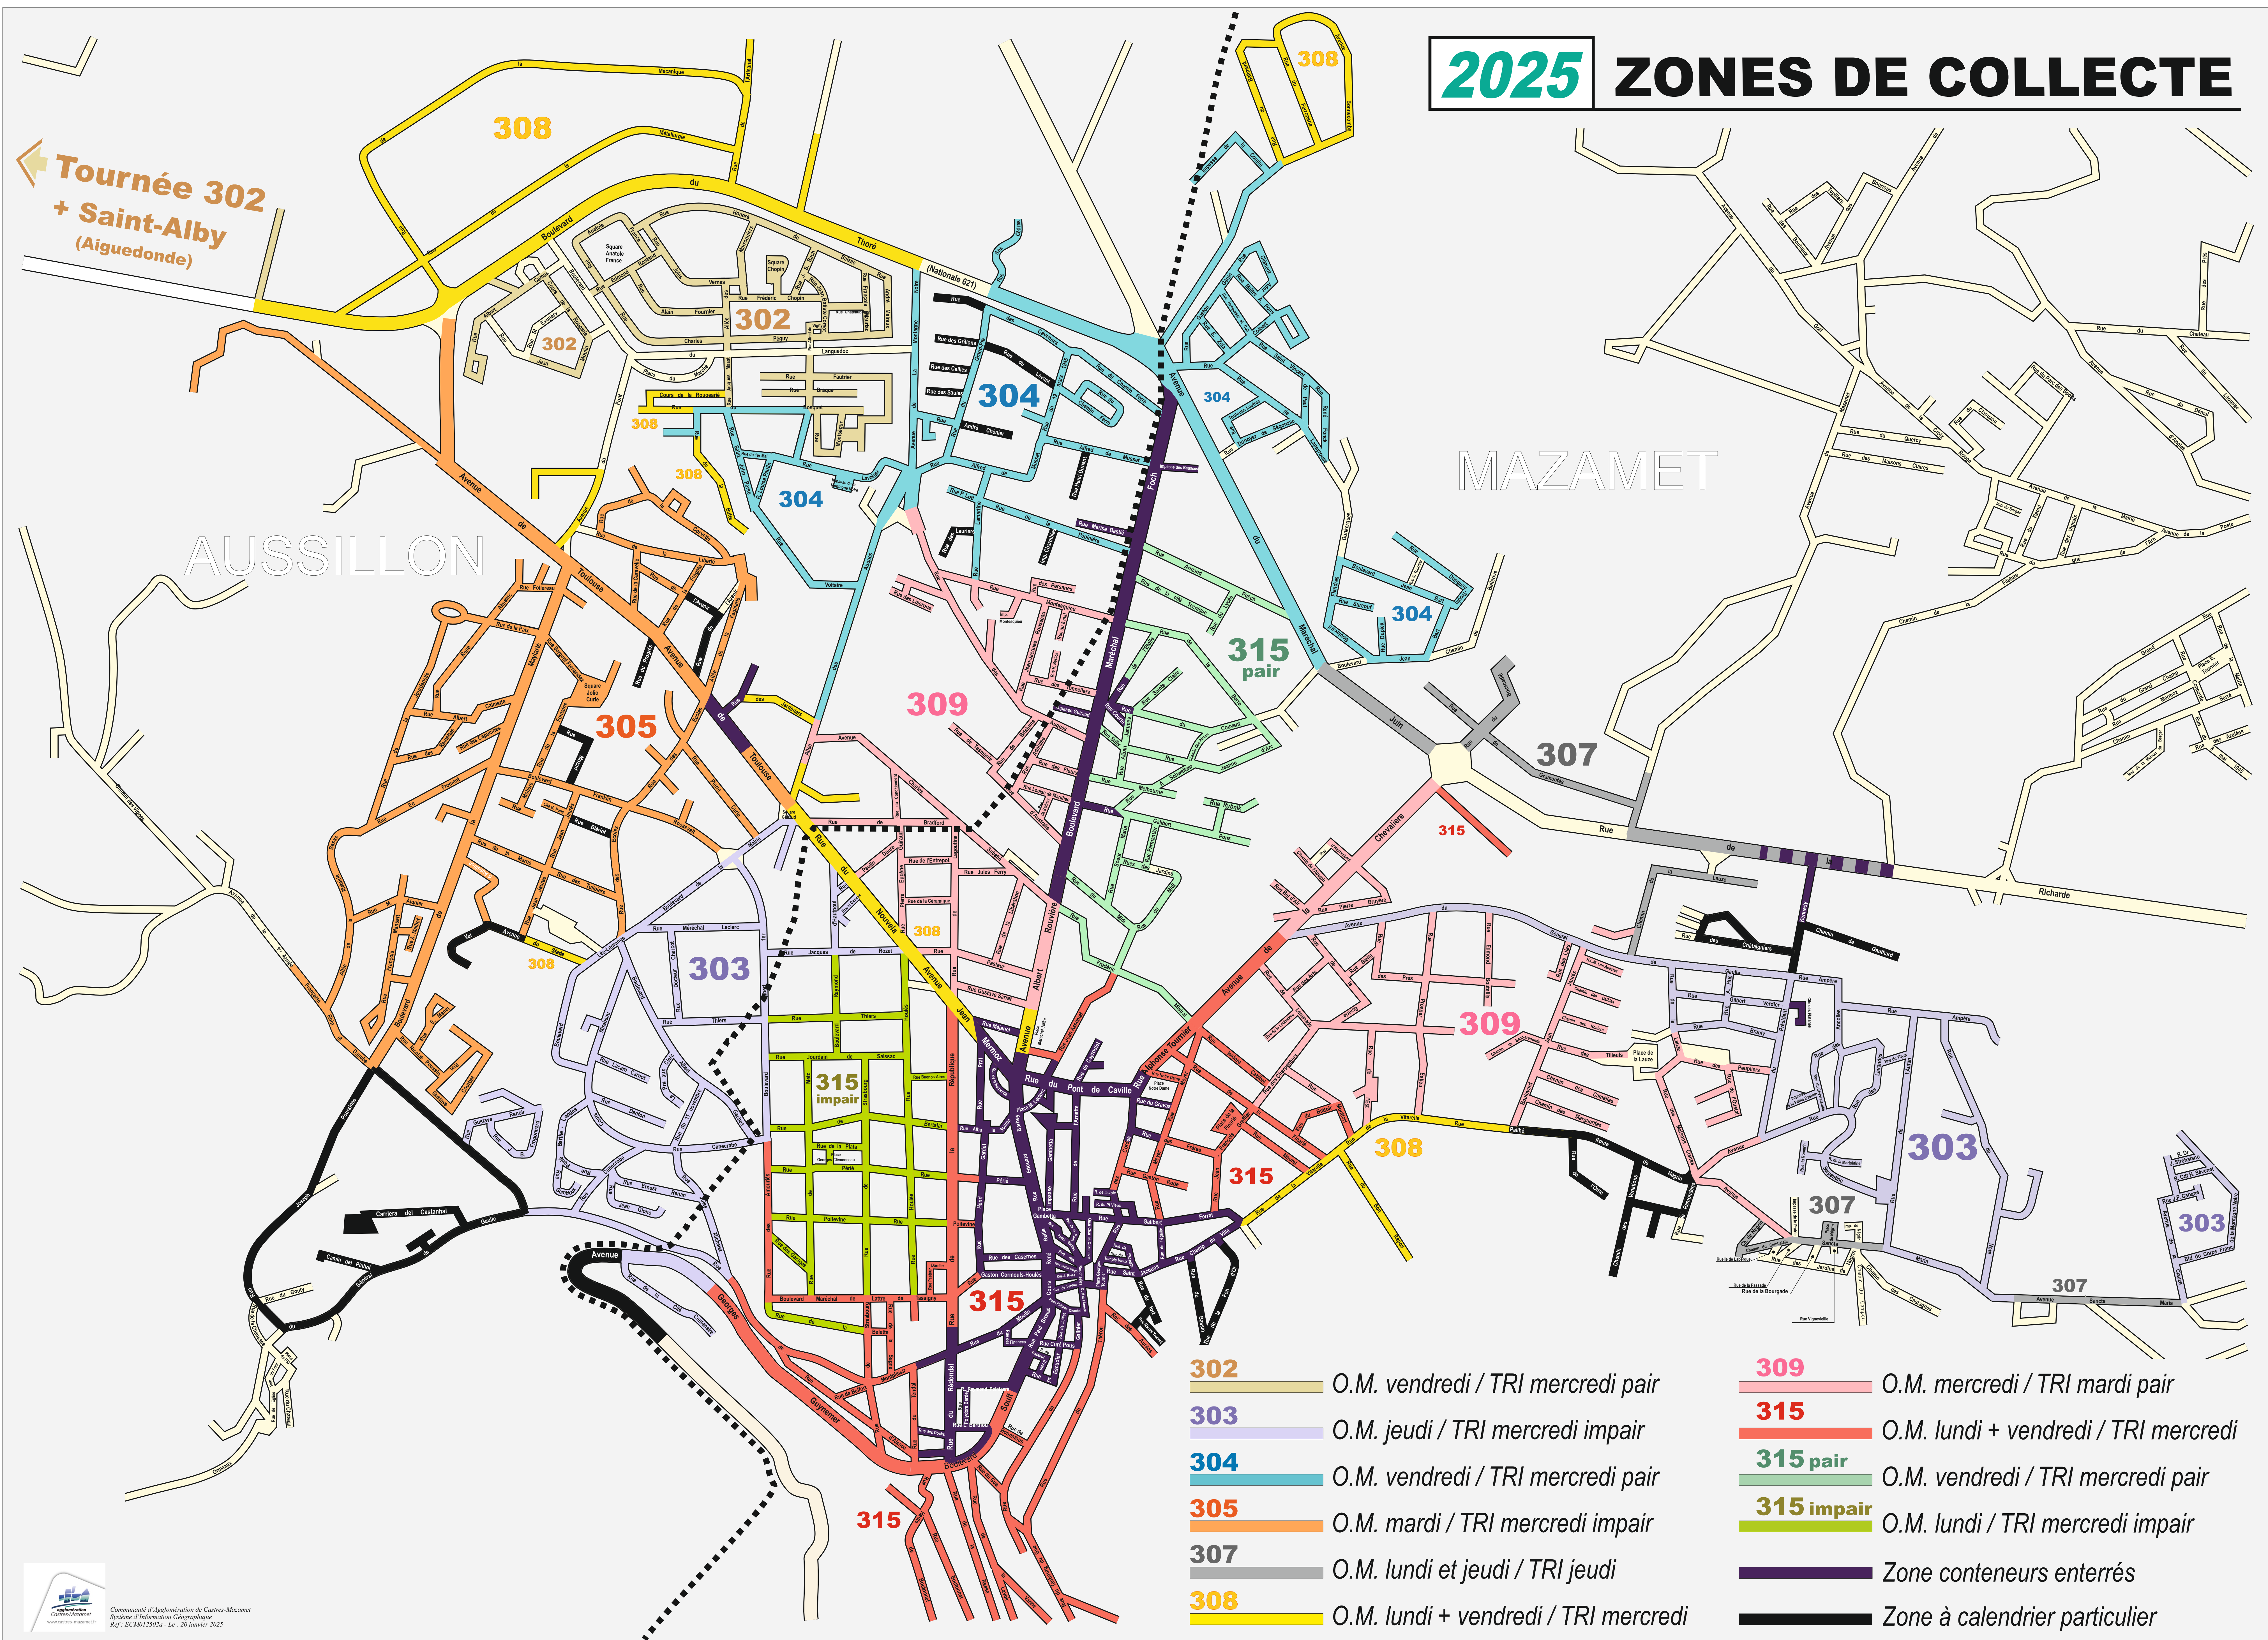

# 2025 ZONES DE COLLECTE

← Tournée 302  
+ Saint-Alby  
(Aiguedonde)

- 302** O.M. vendredi / TRI mercredi pair
- 303** O.M. jeudi / TRI mercredi impair
- 304** O.M. vendredi / TRI mercredi pair
- 305** O.M. mardi / TRI mercredi impair
- 307** O.M. lundi et jeudi / TRI jeudi
- 308** O.M. lundi + vendredi / TRI mercredi

- 309** O.M. mercredi / TRI mardi pair
- 315** O.M. lundi + vendredi / TRI mercredi
- 315 pair** O.M. vendredi / TRI mercredi pair
- 315 impair** O.M. lundi / TRI mercredi impair
- Zone conteneurs enterrés**
- Zone à calendrier particulier**