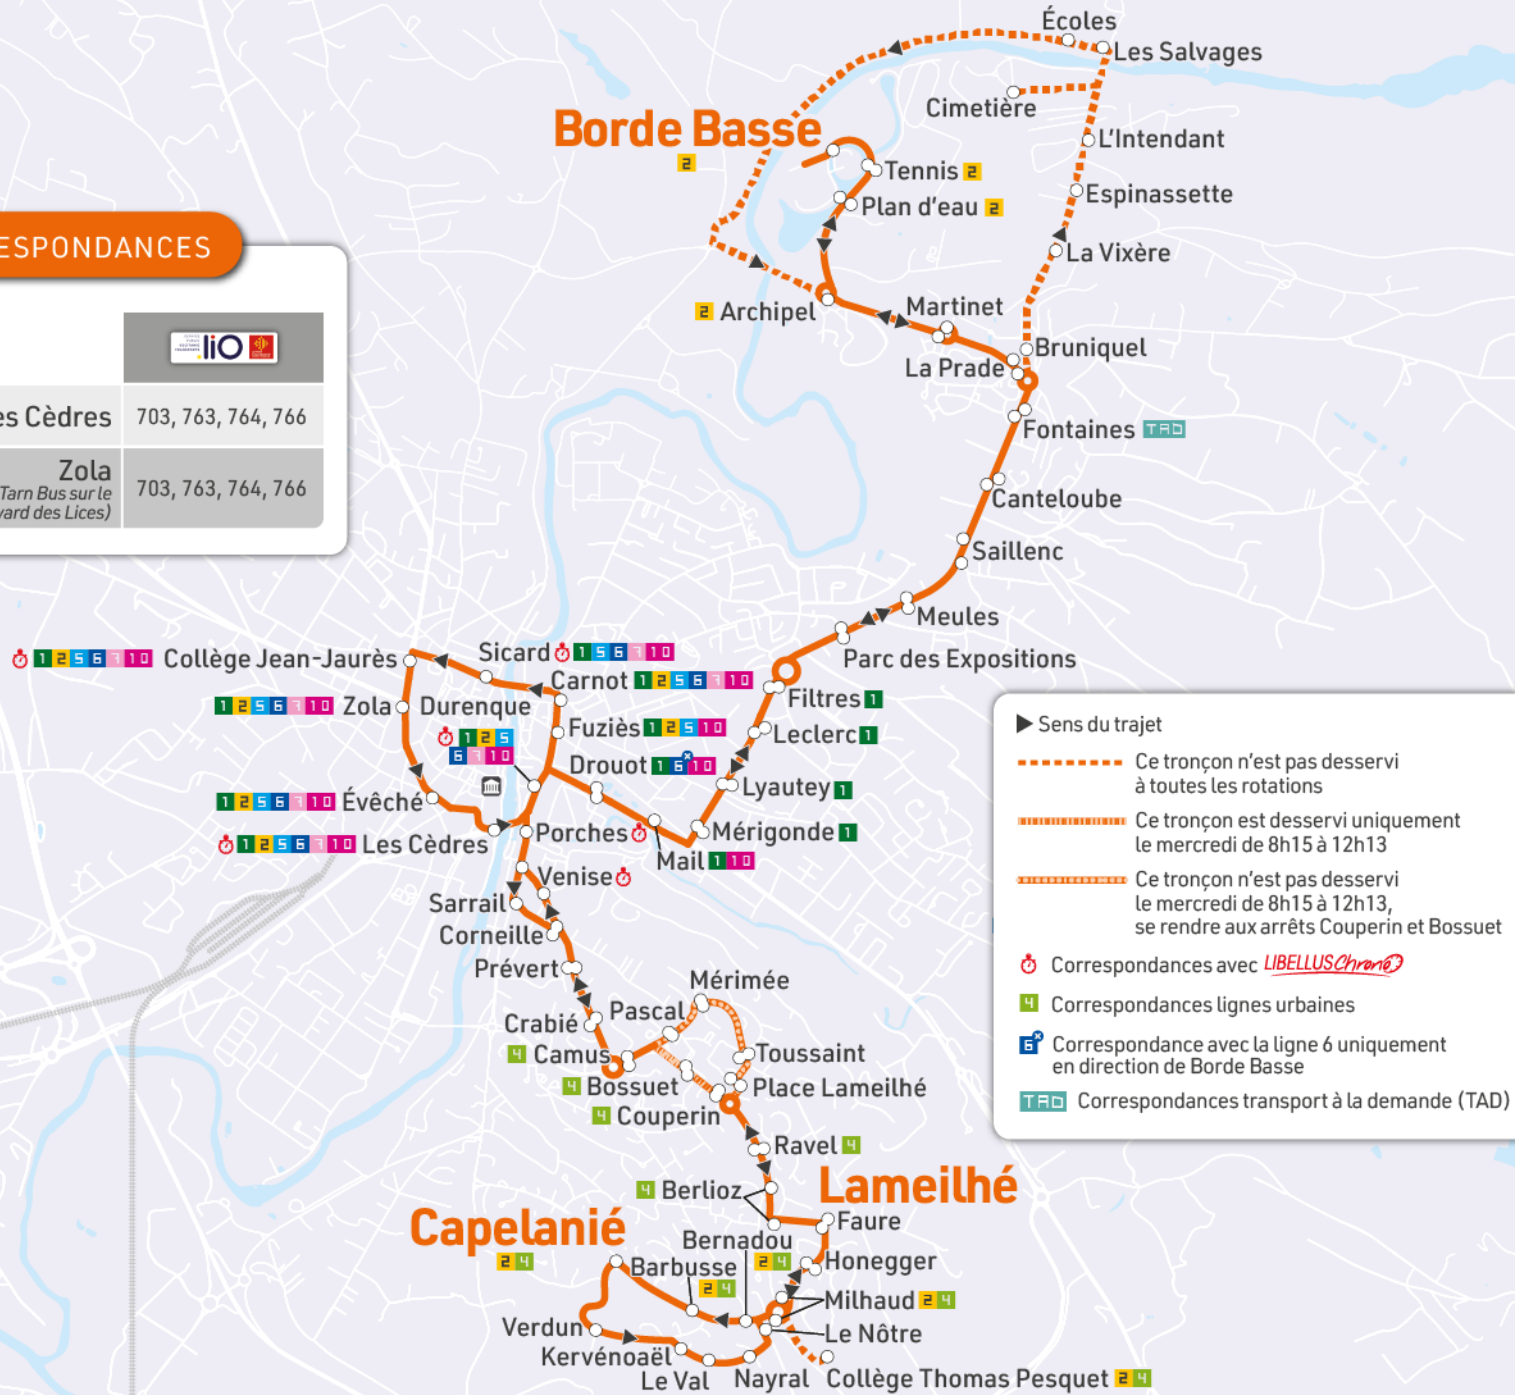

LIGNE 3 CAPELANIÉ - LAMEILHÉ - BORDE BASSE

CORRESPONDANCES

| | |
|--|--------------------|
| | |
| Les Cèdres | 703, 763, 764, 766 |
| Zola <i>(Arrêt Tarn Bus sur le boulevard des Lices)</i> | 703, 763, 764, 766 |

► Sens du trajet

- Ce tronçon n'est pas desservi à toutes les rotations
- Ce tronçon est desservi uniquement le mercredi de 8h15 à 12h13
- Ce tronçon n'est pas desservi le mercredi de 8h15 à 12h13, se rendre aux arrêts Couperin et Bossuet
- Correspondances avec **LIBELLUS Chrono**
- Correspondances lignes urbaines
- Correspondance avec la ligne 6 uniquement en direction de Borde Basse
- Correspondances transport à la demande (TAD)